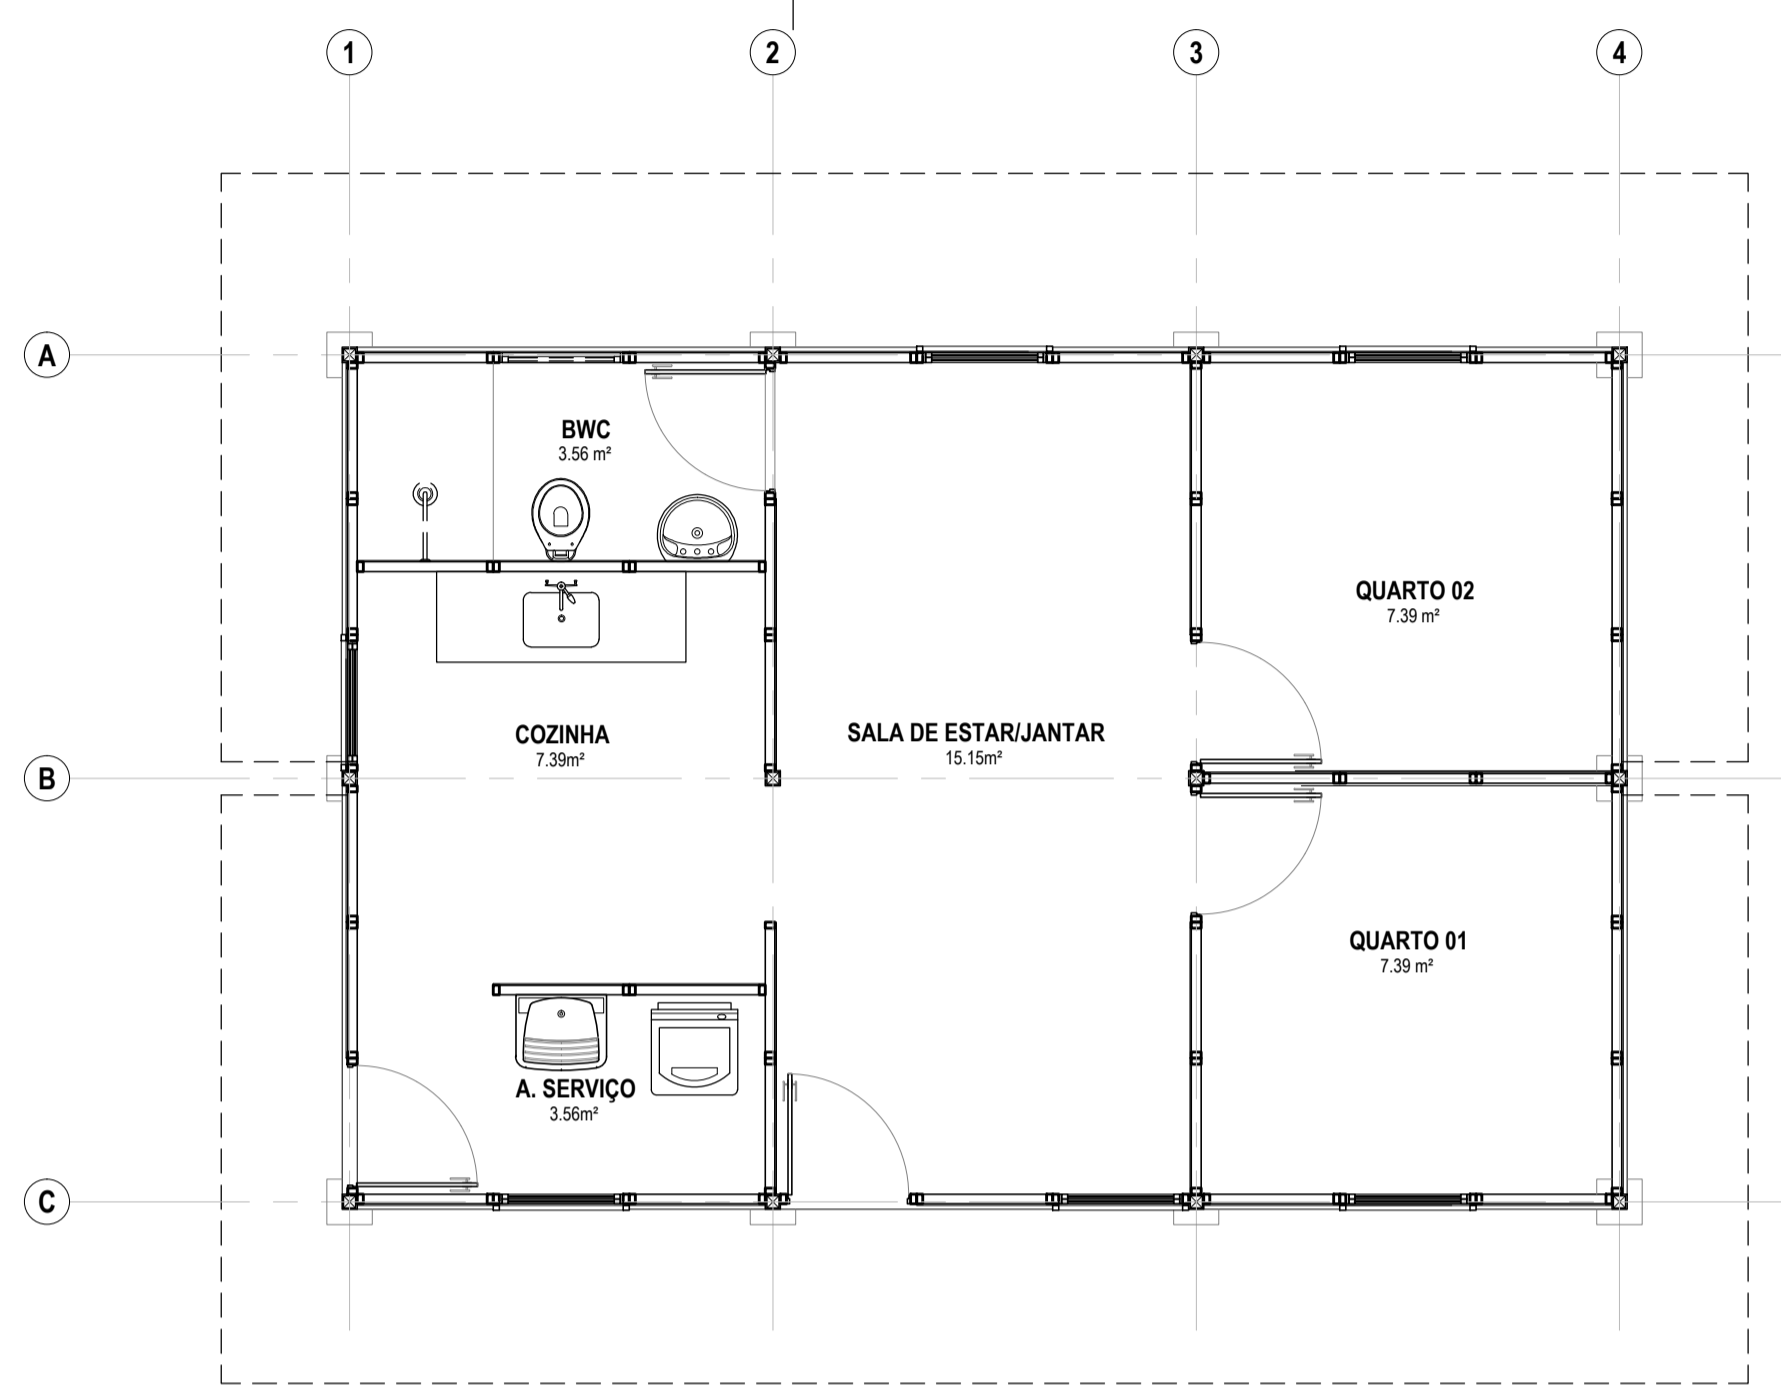

PLANTA BAIXA-TIPO 01  
ESCALA 1/100

PLANTA BAIXA-TIPO 02  
ESCALA 1/100

PLANTA BAIXA-TIPO 03  
ESCALA 1/100

VARIAÇÕES DO PAINEL-VEDAÇÃO  
ESCALA 1/20

UNIVERSIDADE FEDERAL DO RIO GRANDE DO NORTE CENTRO DE TECNOLOGIA CURSO DE ARQUITETURA E URBANISMO	
TRABALHO FINAL DE GRADUAÇÃO	
FORMANDO HELISSON CAMARGO SALVIANO	MATRICULA Nº 2011050668
ORIENTADOR MARCELO BEZERRA DE MELO TINOCO	
PROJETO ARQUITETURA	PRANCHA Nº
ASSUNTO PLANTAS E PAINÉIS	<b>07</b>
DATA NOVEMBRO/2016	ESCALA(S) ESCALAS INDICADAS
Contato: helissonsalviano@yahoo.com.br/ Tel: (84) 998-653-012	