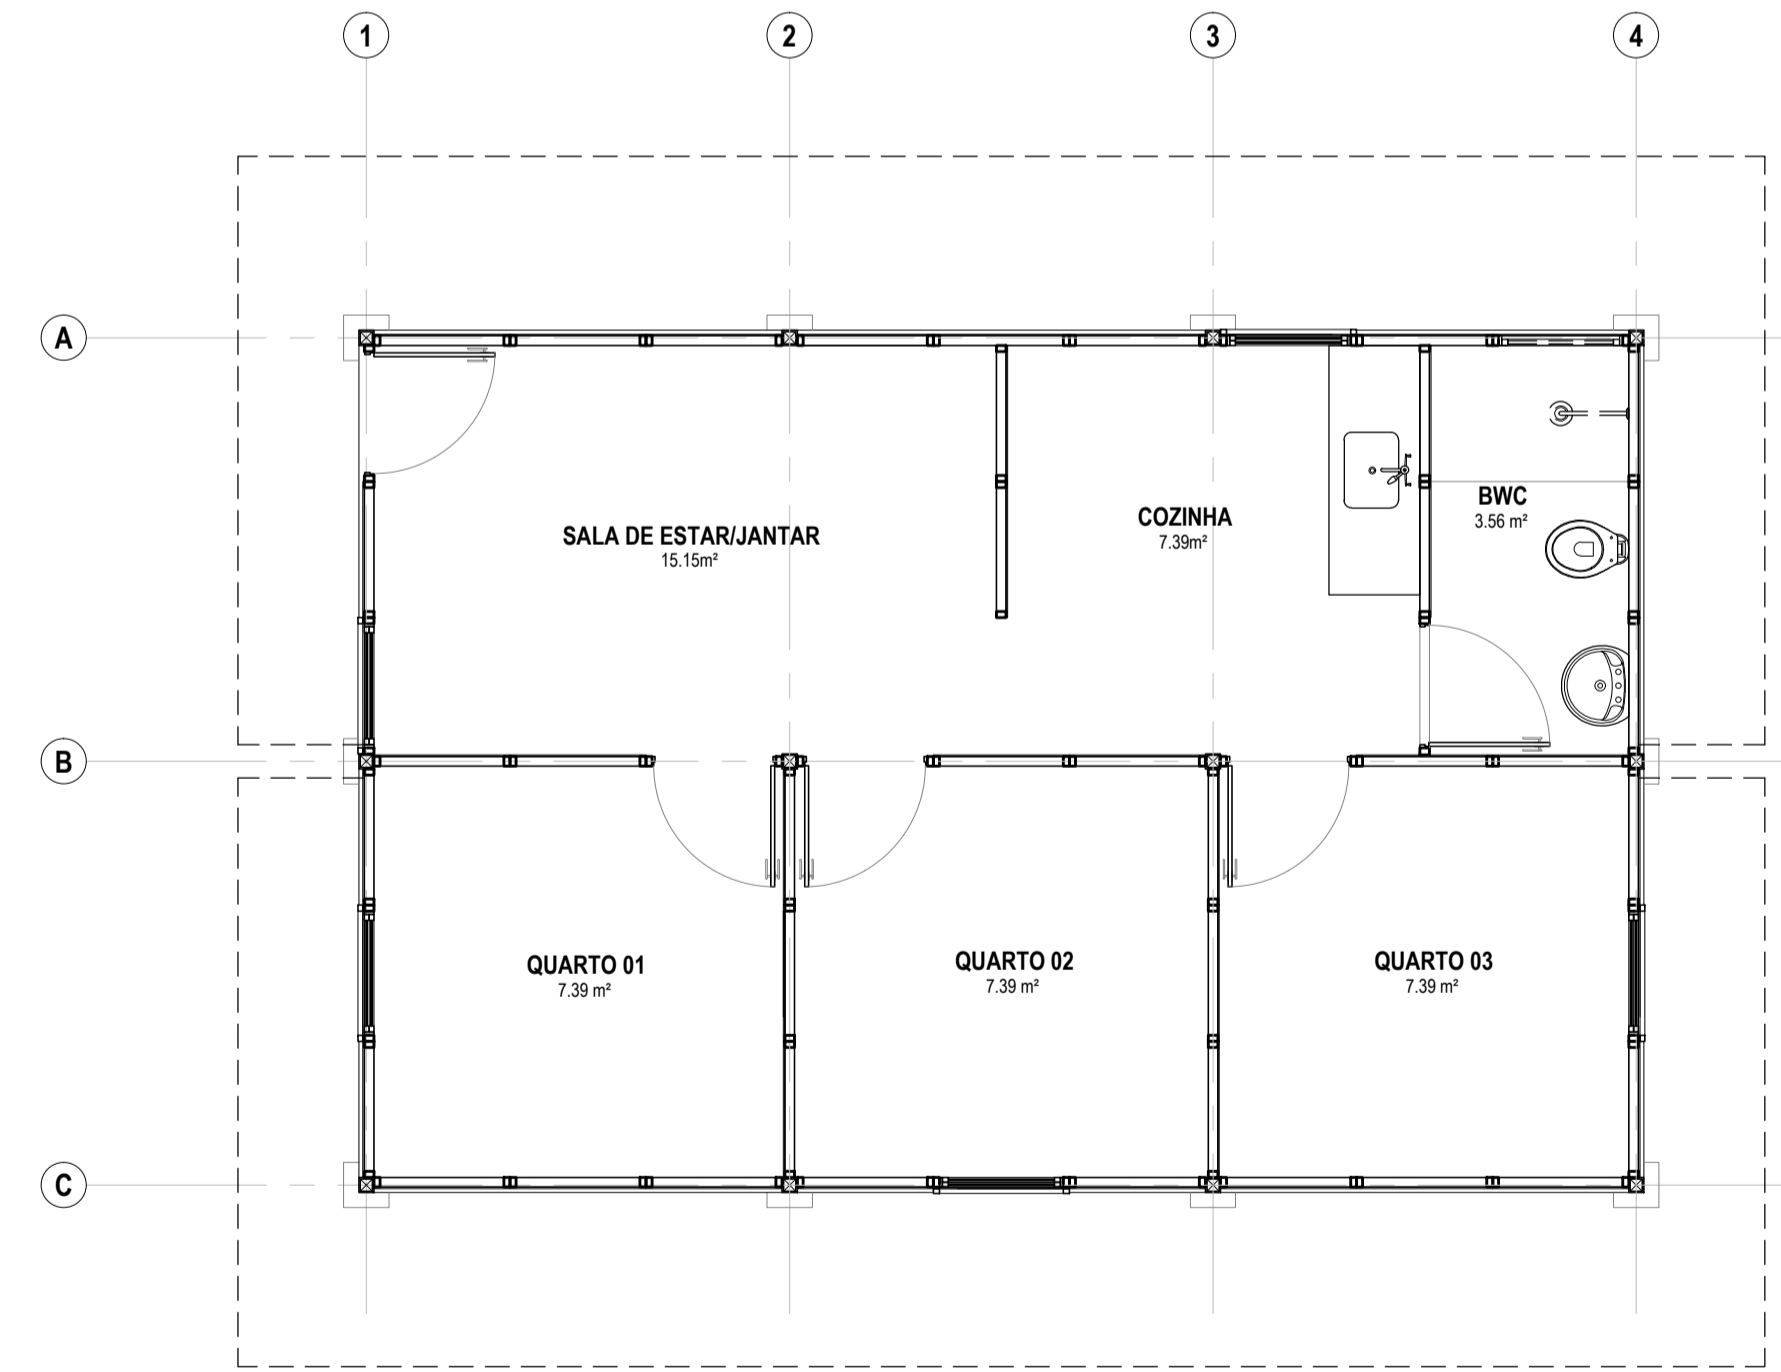

PLANTA BAIXA-TIPO 01  
ESCALA 1/100

PLANTA BAIXA-TIPO 02  
ESCALA 1/100

PLANTA BAIXA-TIPO 03  
ESCALA 1/100

VARIAÇÕES DO PAINEL-VEDAÇÃO  
ESCALA 1/20

UNIVERSIDADE FEDERAL DO RIO GRANDE DO NORTE CENTRO DE TECNOLOGIA CURSO DE ARQUITETURA E URBANISMO	
TRABALHO FINAL DE GRADUAÇÃO	
FORMANDO HELISSON CAMARGO SALVIANO	MATRICULA Nº 2011050668
ORIENTADOR MARCELO BEZERRA DE MELO TINOCO	
PROJETO ARQUITETURA	PRANCHA Nº
ASSUNTO PLANTAS E PAINÉIS	<b>07</b>
DATA NOVEMBRO/2016	ESCALA(S) ESCALAS INDICADAS
Contato: helissonsalviano@yahoo.com.br/ Tel: (84) 998-653-012	