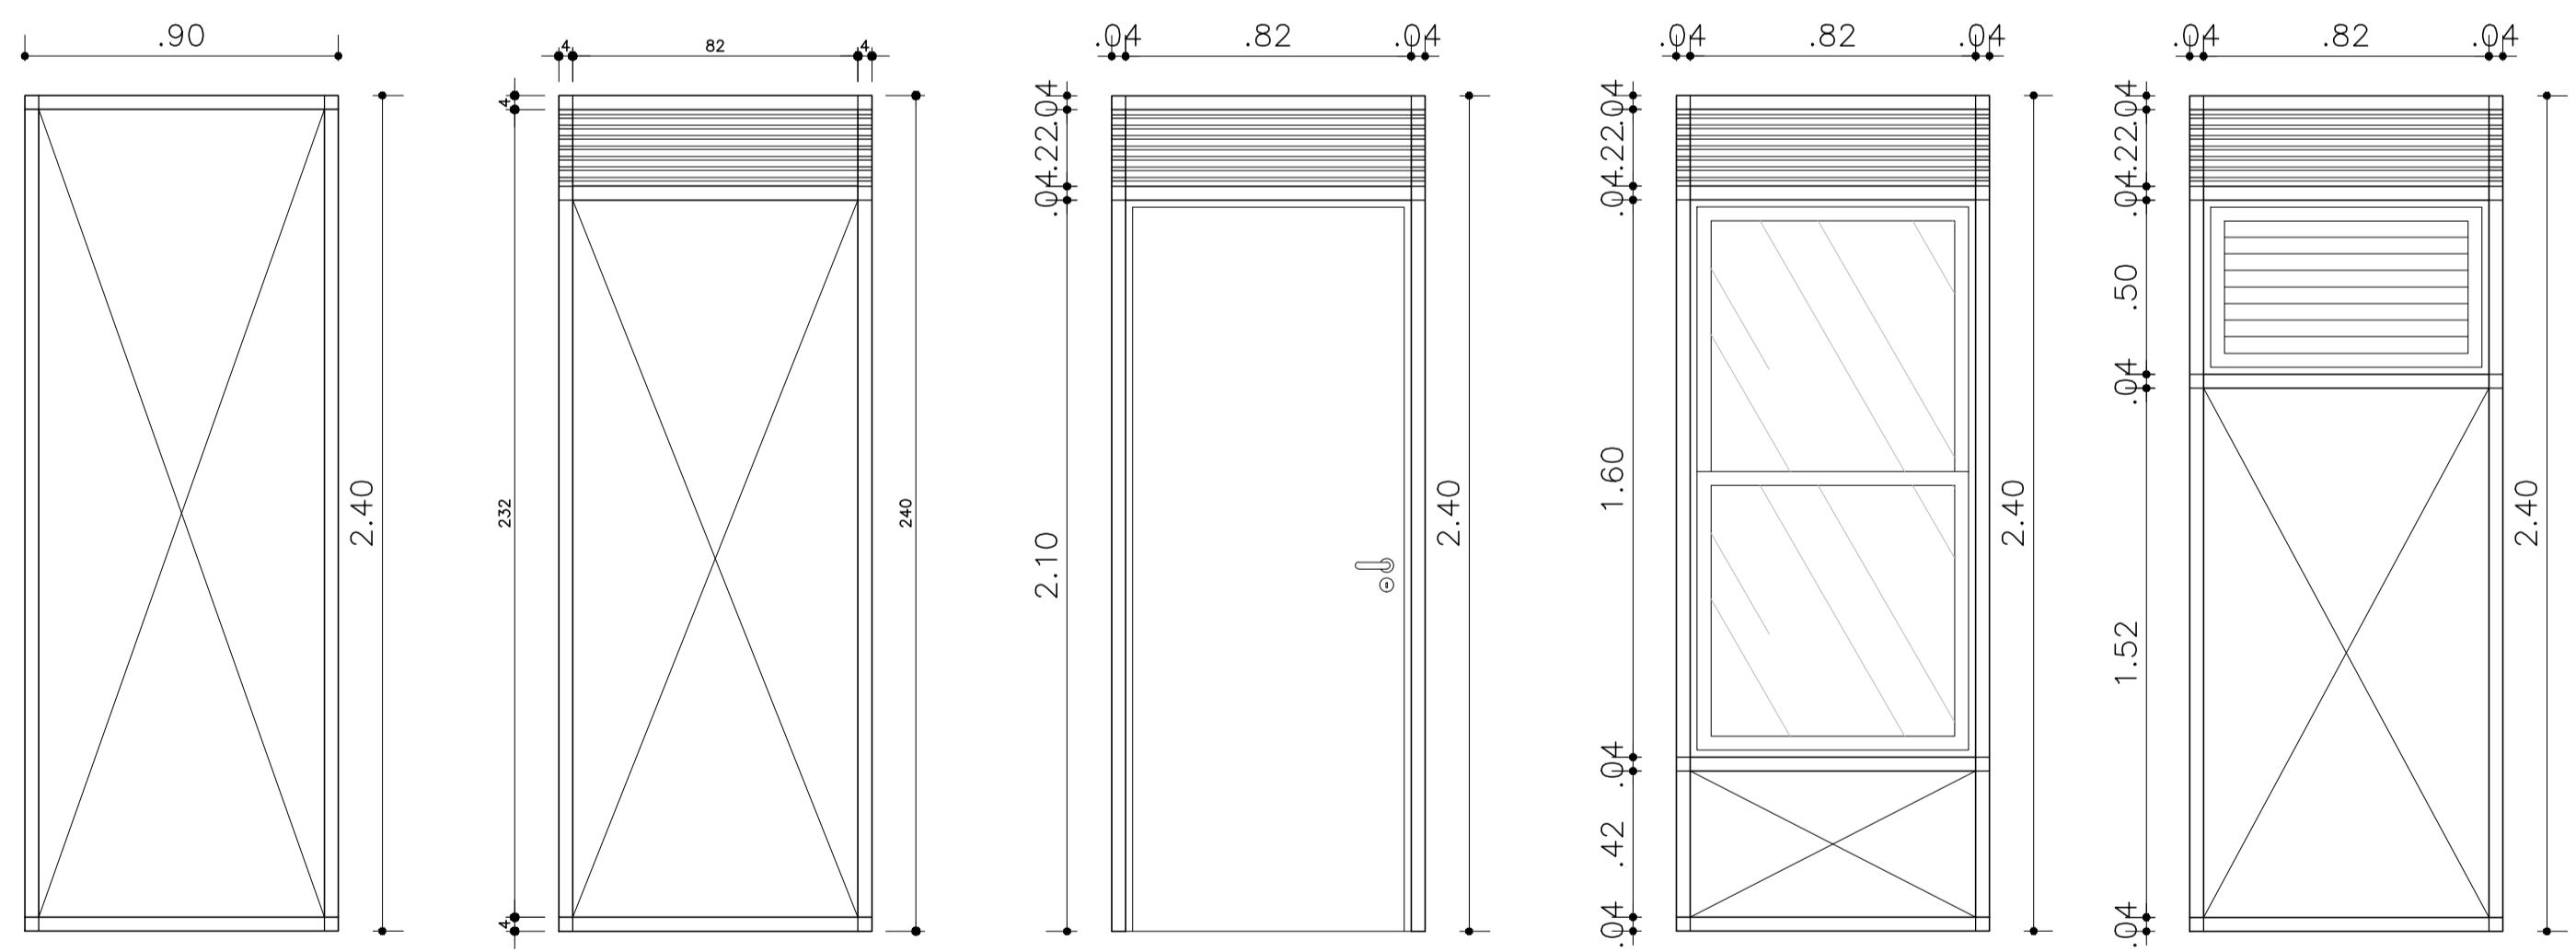

PLANTA BAIXA-TIPO 01  
ESCALA 1/100

PLANTA BAIXA-TIPO 02  
ESCALA 1/100

PLANTA BAIXA-TIPO 03  
ESCALA 1/100

VARIAÇÕES DO PAINEL-VEDAÇÃO  
ESCALA 1/20

UNIVERSIDADE FEDERAL DO RIO GRANDE DO NORTE CENTRO DE TECNOLOGIA CURSO DE ARQUITETURA E URBANISMO	
TRABALHO FINAL DE GRADUAÇÃO	
FORMANDO HELISSON CAMARGO SALVIANO	MATRICULA Nº 2011050668
ORIENTADOR MARCELO BEZERRA DE MELO TINOCO	
PROJETO ARQUITETURA	PRANCHA Nº
ASSUNTO PLANTAS E PAINÉIS	<b>07</b>
DATA NOVEMBRO/2016	ESCALA(S) ESCALAS INDICADAS
Contato: helissonsalviano@yahoo.com.br/ Tel: (84) 998-653-012	