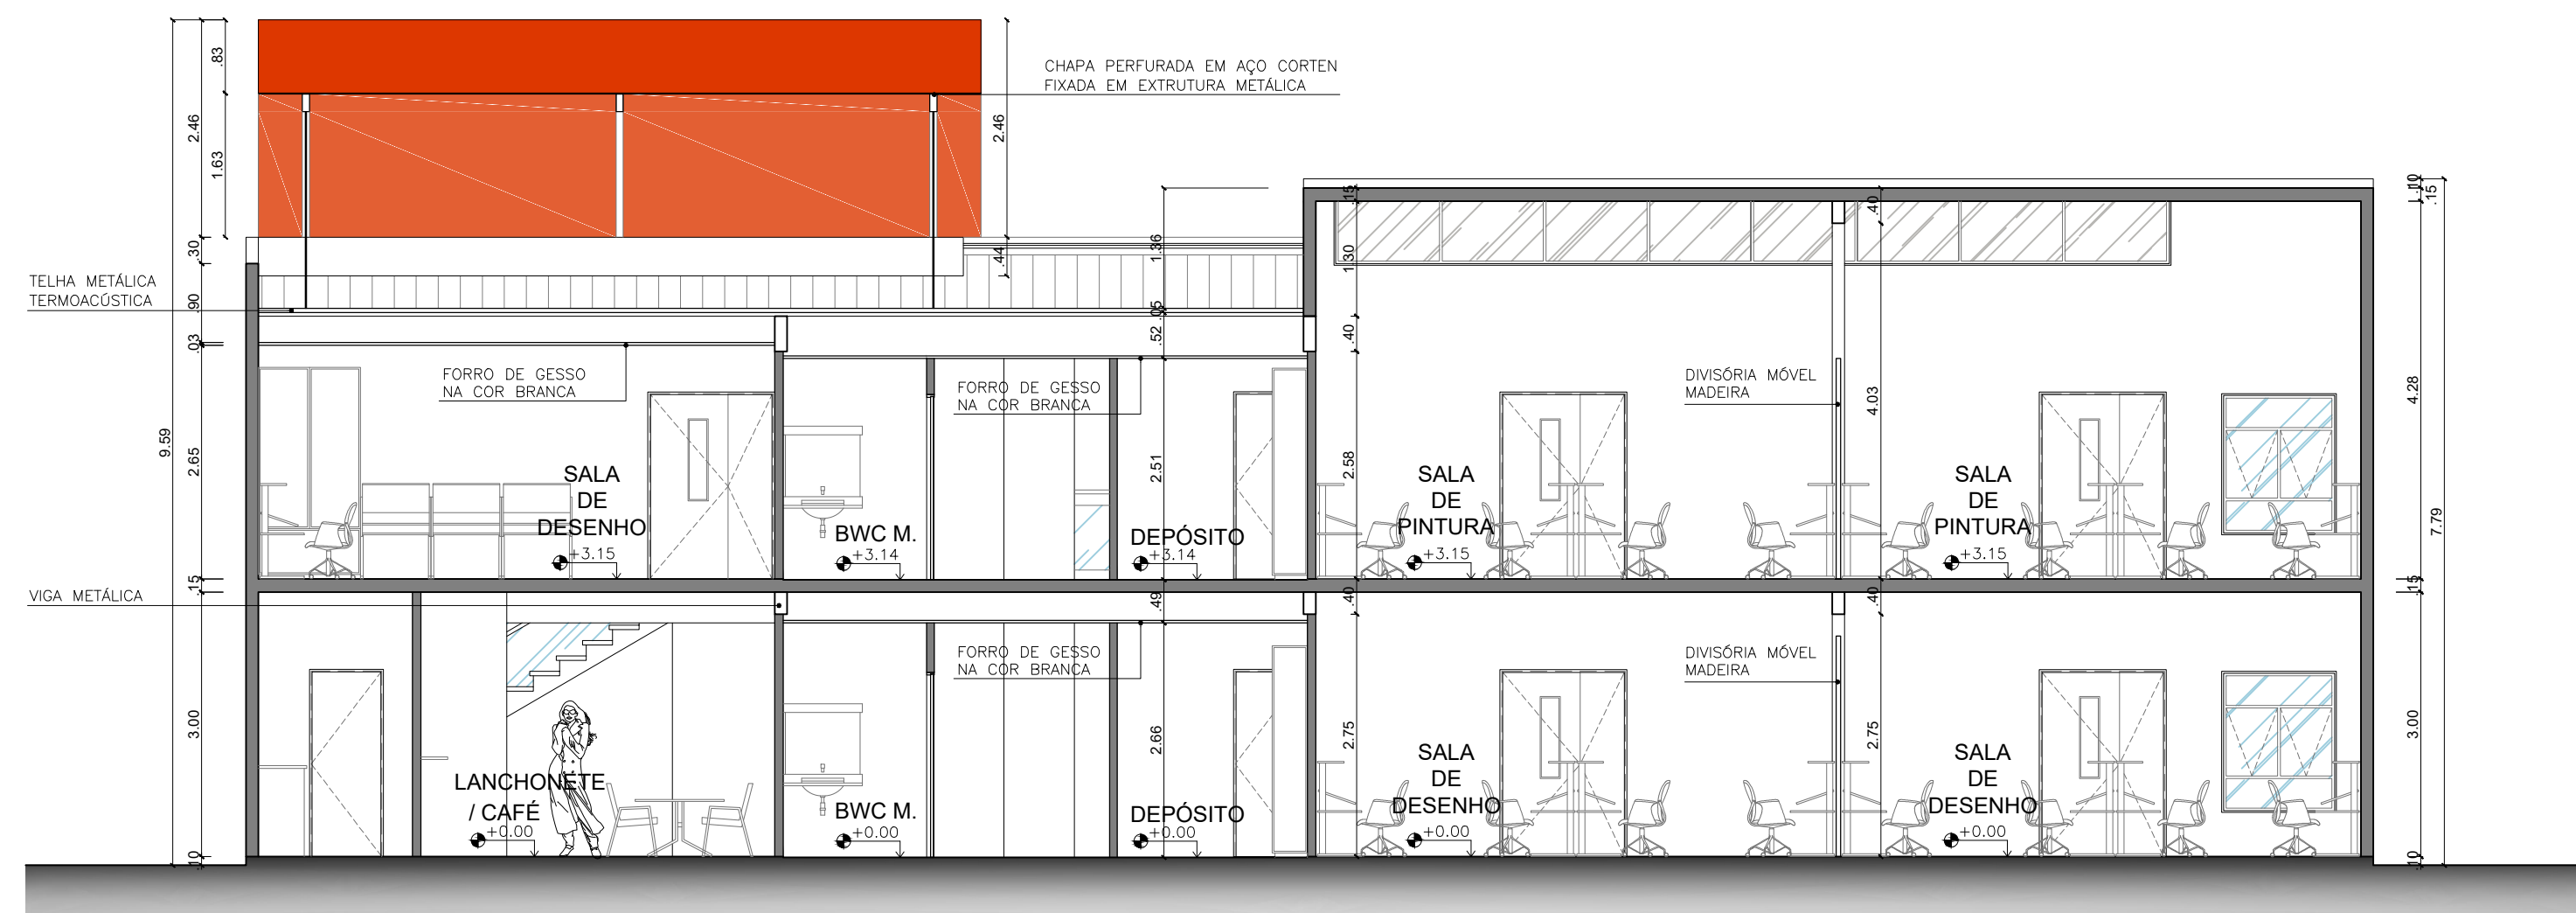

CORTE AA
ESC. 1/75

CORTE BB
ESC. 1/75

DISCIPLINA: TRABALHO FINAL DE GRADUAÇÃO

DISCENTE: EDSON CORREIA RODRIGUES

ORIENTADOR: JOSÉ CLEWTON DO NASCIMENTO

ASSUNTO: ANTEPROJETO ARQUITETÔNICO - ESCOLAR

CONTEÚDO: CORTES AA, BB

ENDEREÇO: RUA ALEXANDRE CÂMARA, CAPIM MACIO, NATAL -RN

ESCALA: INDICADA

DATA: JUNHO / 2017