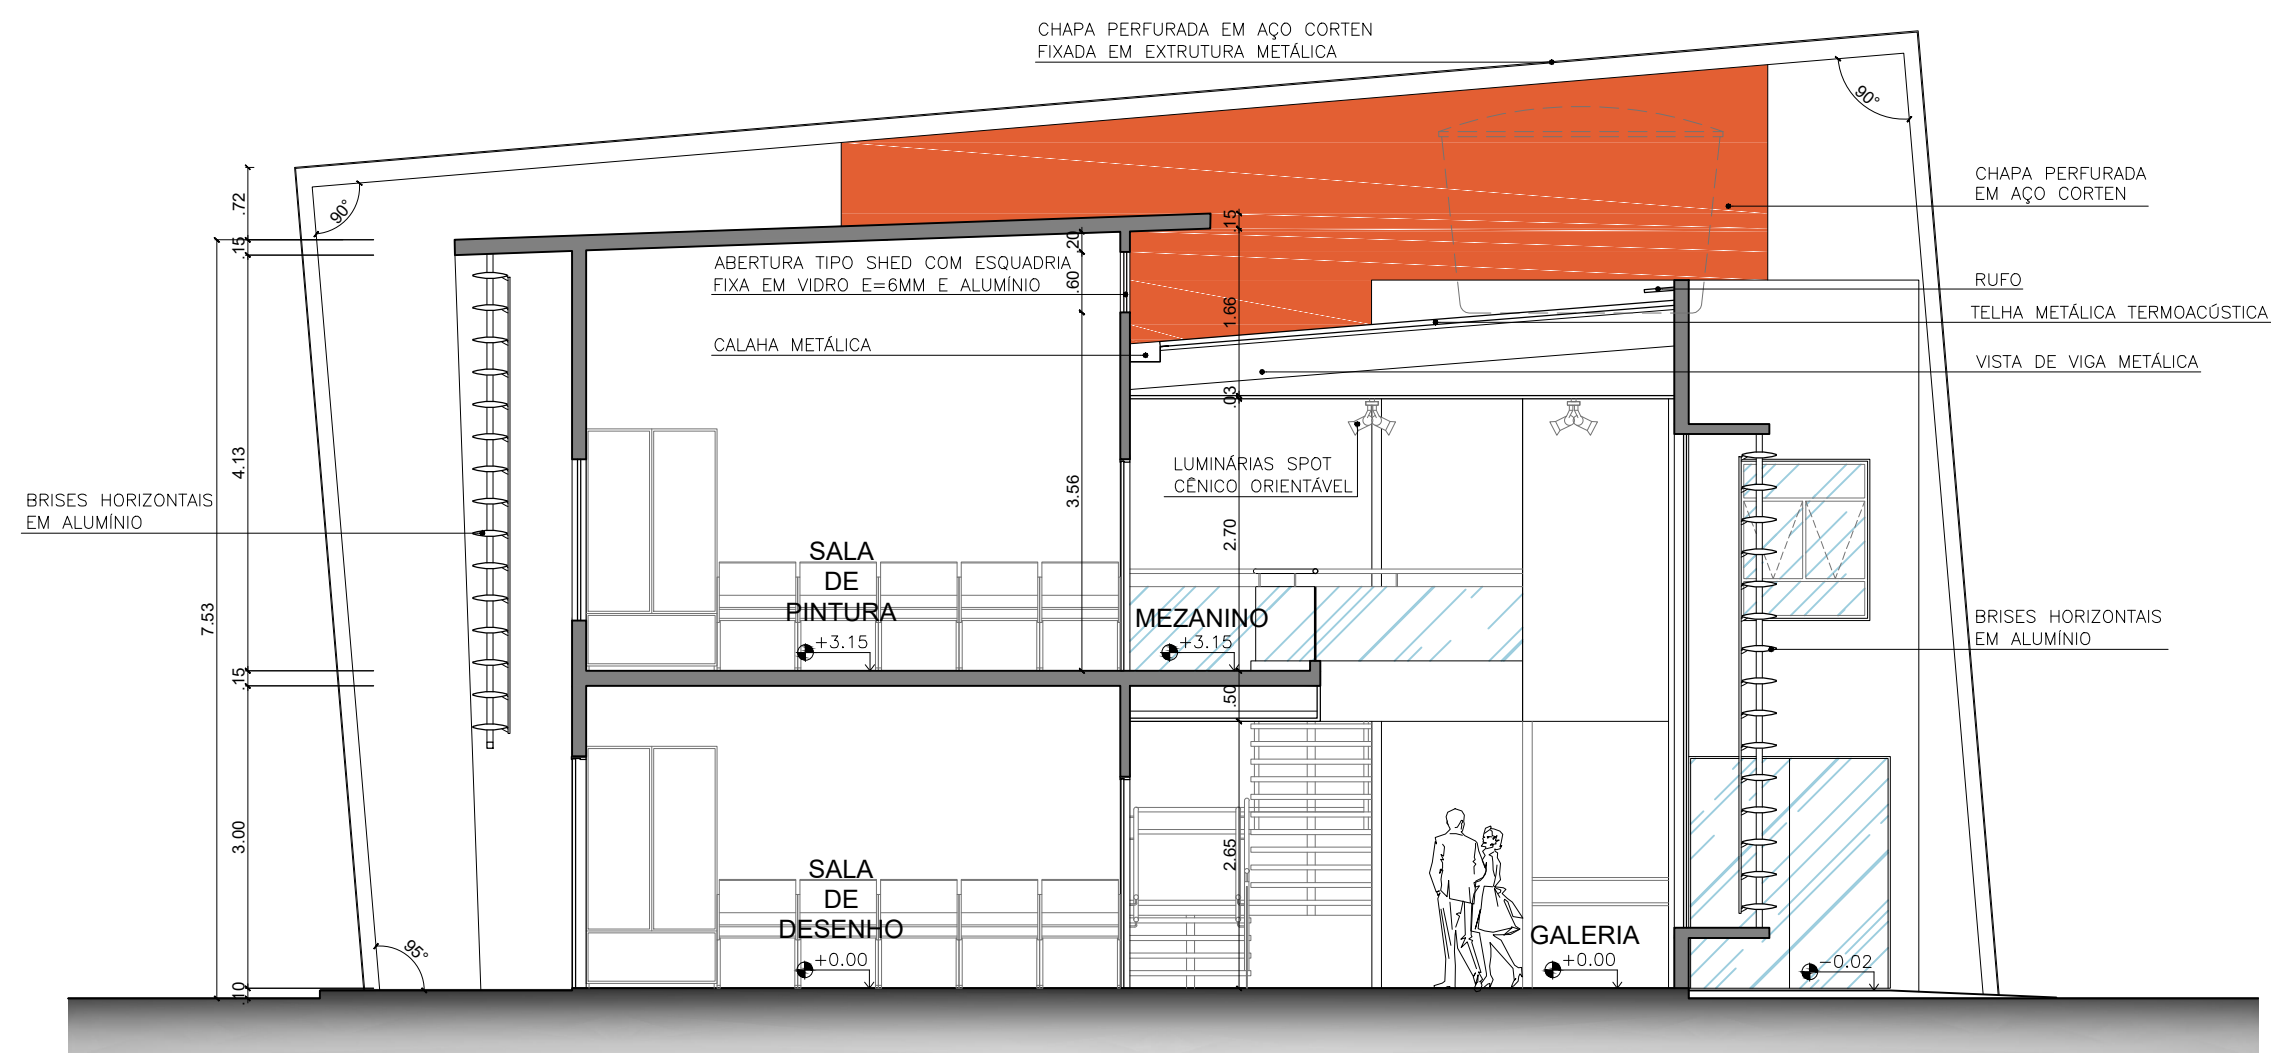

CORTE CC
ESC. 1/75

CORTE DD
ESC. 1/75

DISCIPLINA: TRABALHO FINAL DE GRADUAÇÃO

DISCENTE: EDSON CORREIA RODRIGUES

ORIENTADOR: JOSÉ CLEWTON DO NASCIMENTO

ASSUNTO: ANTEPROJETO ARQUITETÔNICO - ESCOLAR

CONTEÚDO: CORTES CC, DD

ENDEREÇO: RUA ALEXANDRE CÂMARA, CAPIM MACIO, NATAL -RN

ESCALA: INDICADA DATA: JUNHO / 2017