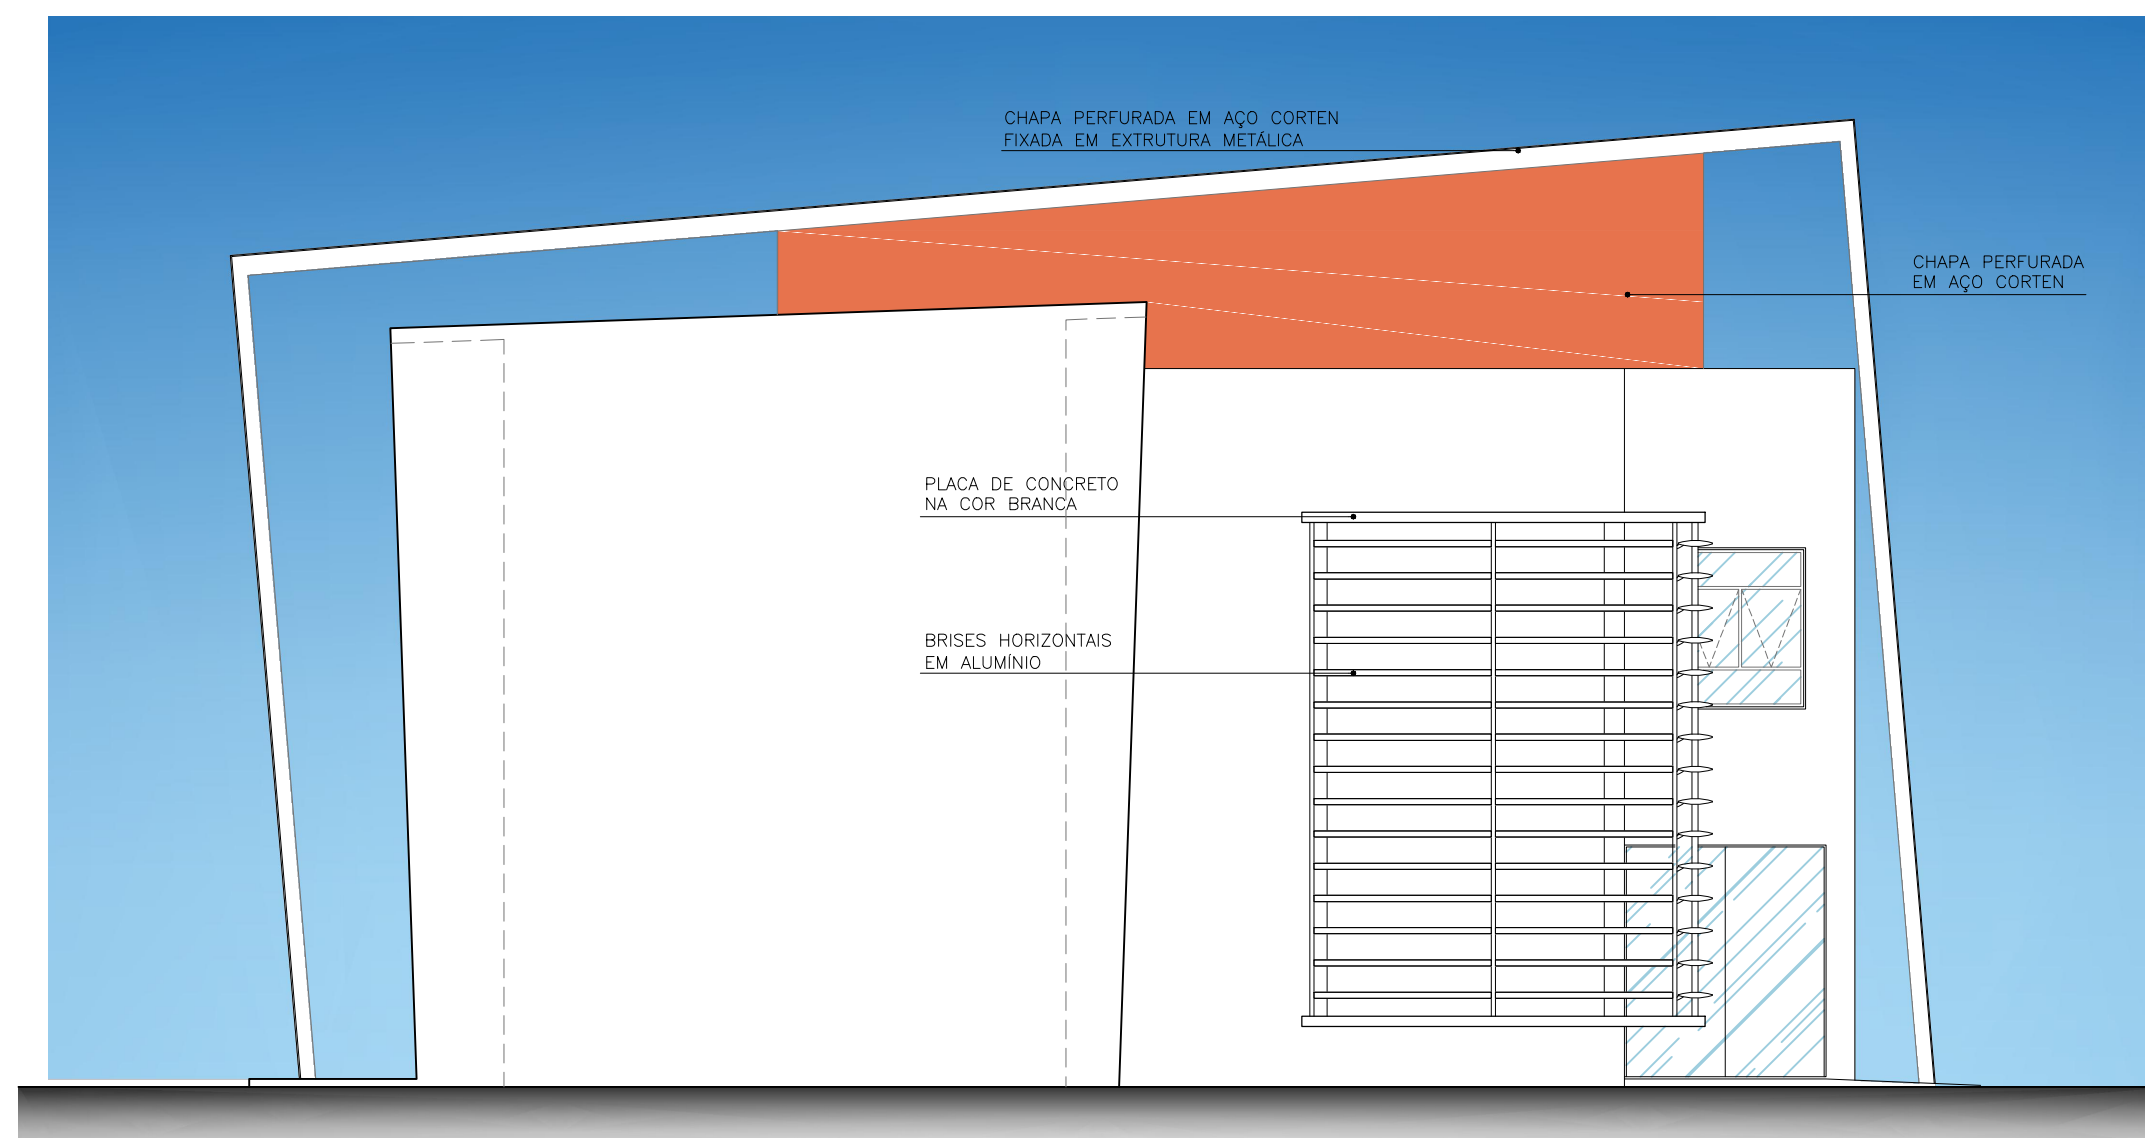

**FACHADA SUDESTE**  
ESC. 1/75

**FACHADA SUDOESTE**  
ESC. 1/75

**ArtEs** UNIVERSIDADE FEDERAL DO RIO GRANDE DO NORTE  
Escola & Galeria

DISCIPLINA: TRABALHO FINAL DE GRADUAÇÃO

DISCENTE: EDSON CORREIA RODRIGUES

ORIENTADOR: JOSÉ CLEWTON DO NASCIMENTO

ASSUNTO: ANTEPROJETO ARQUITETÔNICO - ESCOLAR

CONTEÚDO: FACHADAS SUDESTE E SUDOESTE

ENDEREÇO: RUA ALEXANDRE CÂMARA, CAPIM MACIO, NATAL -RN

ESCALA: INDICADA

DATA: JUNHO / 2017

PRANCHA: **06** /10