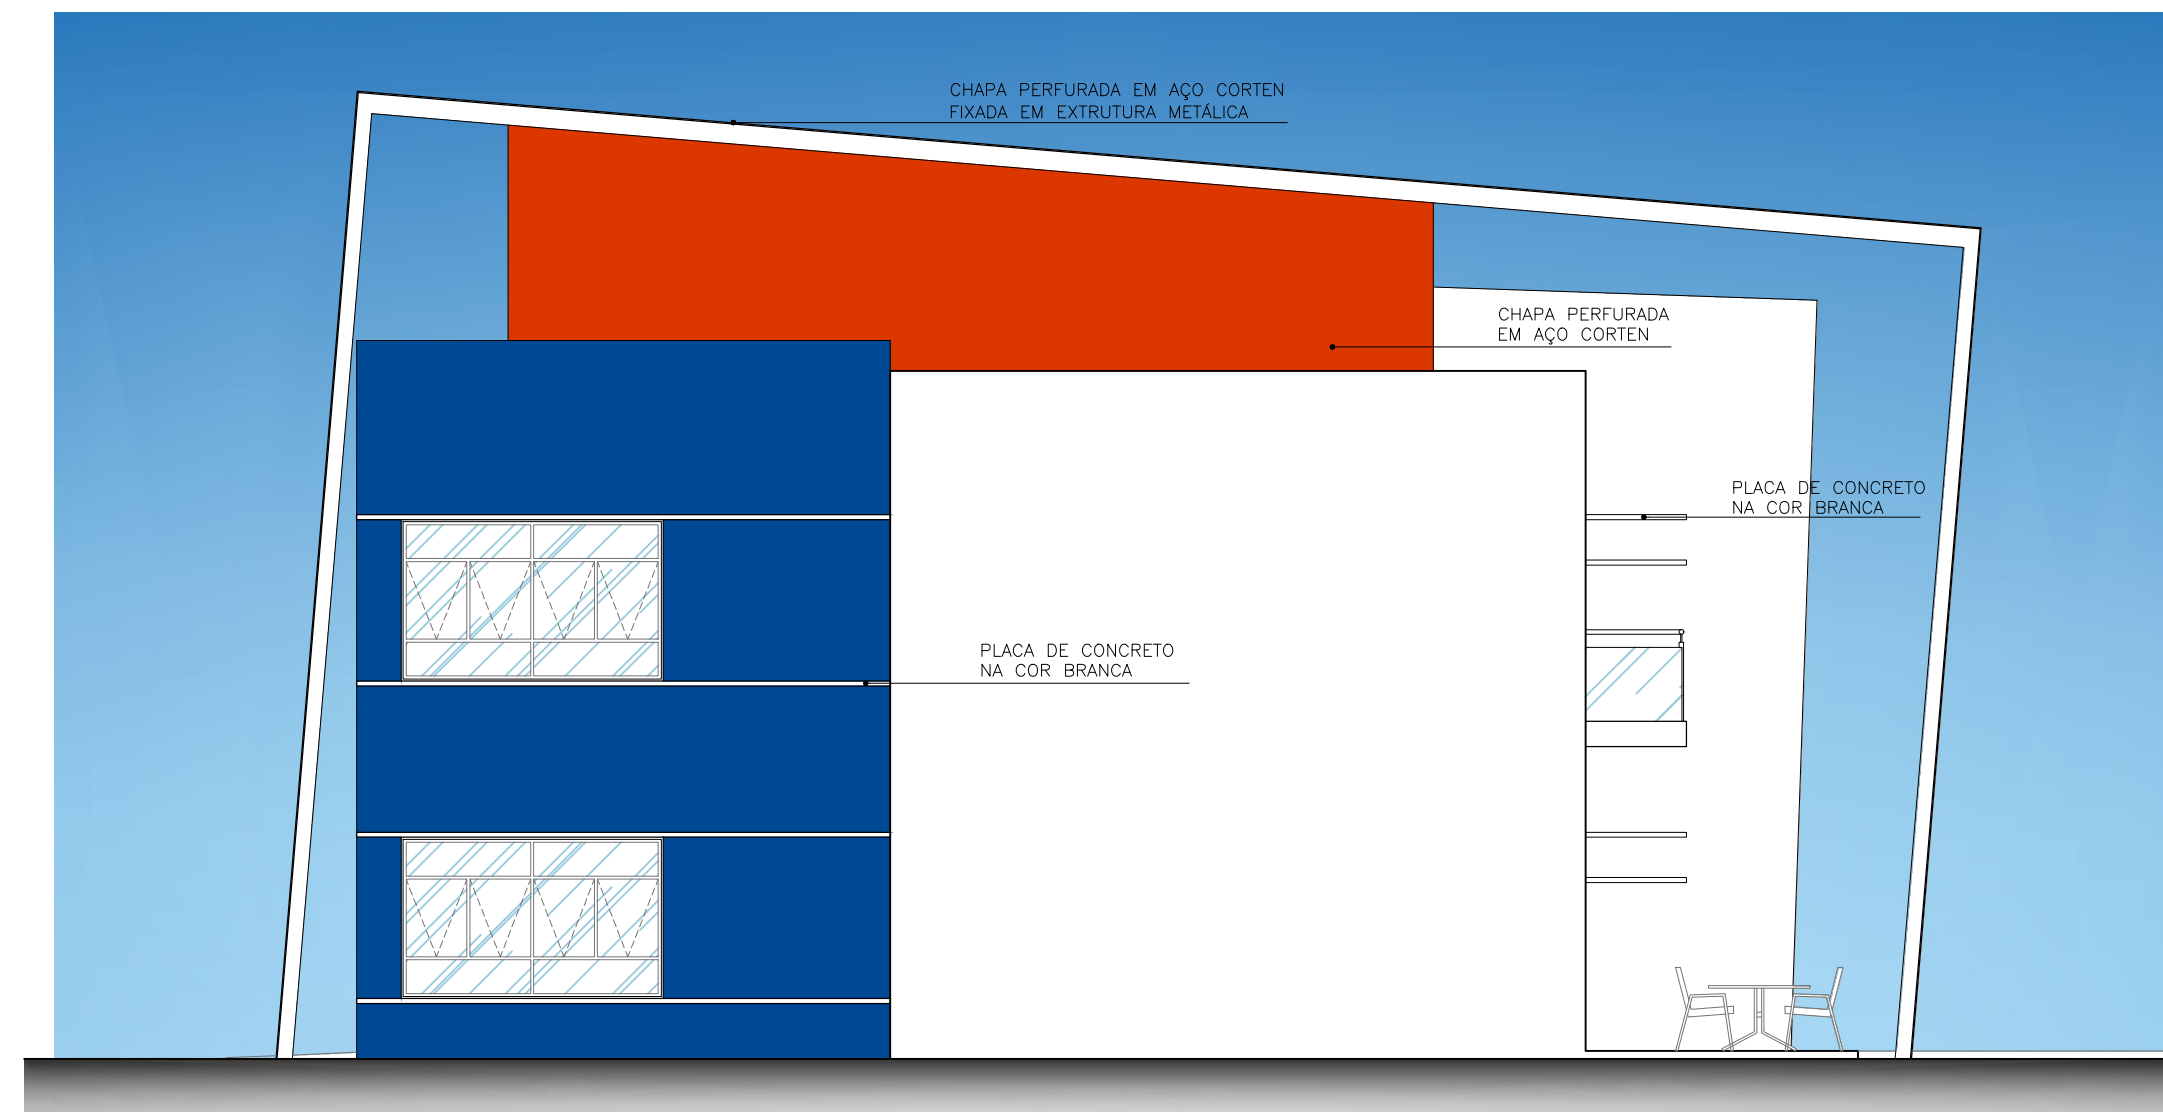

FACHADA NOROESTE

ESC. 1/75

FACHADA NORDESTE

ESC. 1/75

ArtEs
Escola & Galeria

UNIVERSIDADE FEDERAL DO RIO GRANDE DO NORTE

DISCIPLINA: TRABALHO FINAL DE GRADUAÇÃO

DISCENTE: EDSON CORREIA RODRIGUES

ORIENTADOR: JOSÉ CLEWTON DO NASCIMENTO

ASSUNTO: ANTEPROJETO ARQUITETÔNICO - ESCOLAR

CONTEÚDO: FACHADAS NOROESTE E NORDESTE

ENDEREÇO: RUA ALEXANDRE CÂMARA, CAPIM MACIO, NATAL -RN

ESCALA: INDICADA

DATA: JUNHO / 2017