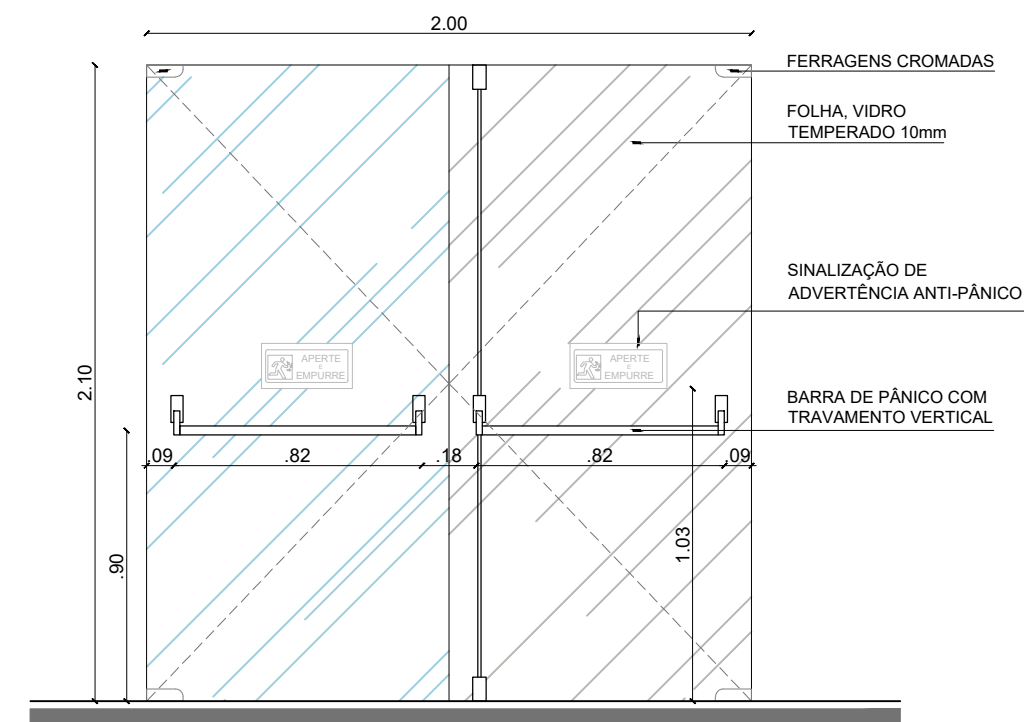

DETALHE ESCADA

ESC. 1/25

P01 VISTA INTERNA

P02 VISTA EXTERNA

P03 VISTA EXTERNA

P04 VISTA INTERNA

ArtEs
Escola & Galeria

UNIVERSIDADE FEDERAL DO RIO GRANDE DO NORTE

DISCIPLINA: TRABALHO FINAL DE GRADUAÇÃO

DISCENTE: EDSON CORREIA RODRIGUES

ORIENTADOR: JOSÉ CLEWTON DO NASCIMENTO

ASSUNTO: ANTEPROJETO ARQUITETÔNICO - ESCOLAR

CONTEÚDO: DETALHES ESCADA E ESQUADRIAS

ENDEREÇO: RUA ALEXANDRE CÂMARA, CAPIM MACIO, NATAL -RN

ESCALA: INDICADA

DATA: JUNHO / 2017

PRANCHA:

08/10

DETALHE ESQUADRIAS

ESC. 1/25