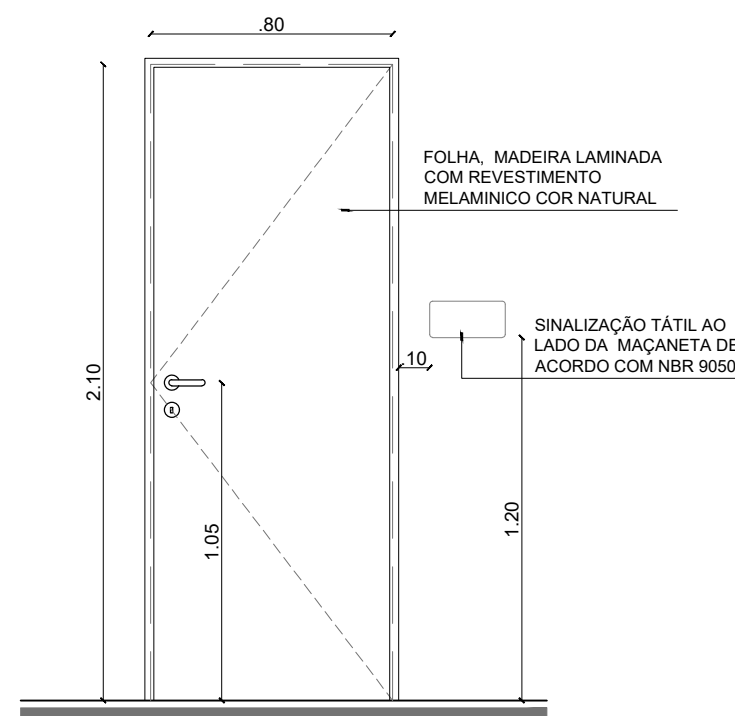

DETALHE ESCADA

ESC. 1/25

P01 VISTA INTERNA

P02 VISTA EXTERNA

P03 VISTA EXTERNA

P04 VISTA INTERNA

ArtEs
Escola & Galeria

UNIVERSIDADE FEDERAL DO RIO GRANDE DO NORTE

DISCIPLINA: TRABALHO FINAL DE GRADUAÇÃO

DISCENTE: EDSON CORREIA RODRIGUES

ORIENTADOR: JOSÉ CLEWTON DO NASCIMENTO

ASSUNTO: ANTEPROJETO ARQUITETÔNICO - ESCOLAR

CONTEÚDO: DETALHES ESCADA E ESQUADRIAS

ENDEREÇO: RUA ALEXANDRE CÂMARA, CAPIM MACIO, NATAL -RN

ESCALA: INDICADA

DATA: JUNHO / 2017

PRANCHA:

08/10

DETALHE ESQUADRIAS

ESC. 1/25