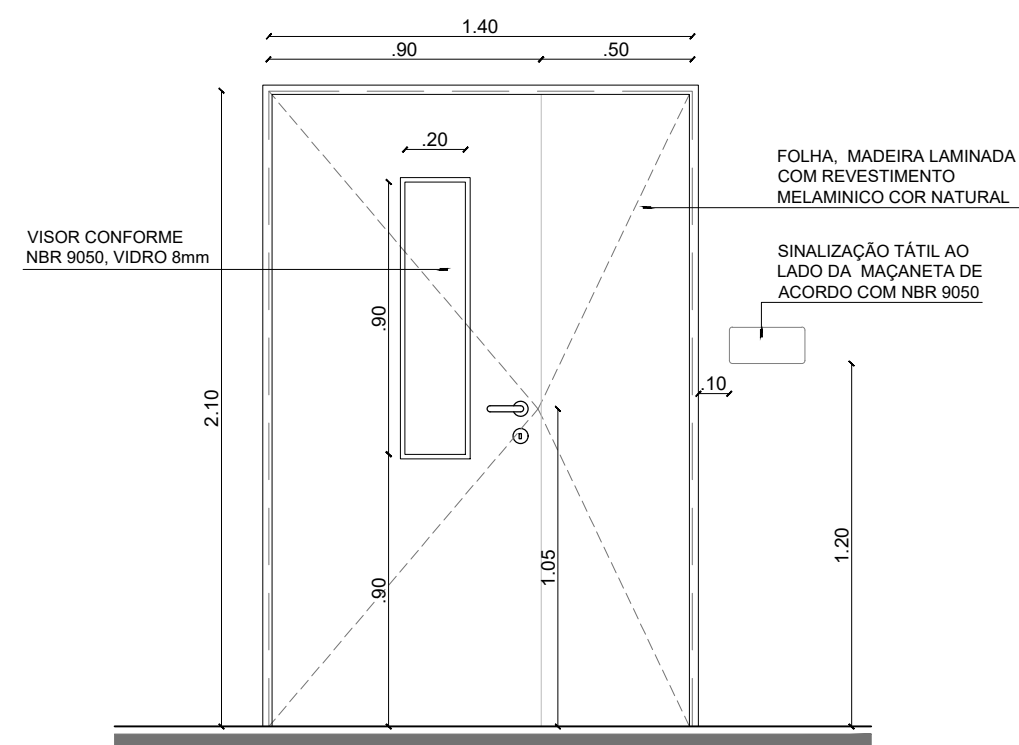

DETALHE ESCADA

ESC. 1/25

P01 VISTA INTERNA

P02 VISTA EXTERNA

P03 VISTA EXTERNA

P04 VISTA INTERNA

ArtEs
Escola & Galeria

UNIVERSIDADE FEDERAL DO RIO GRANDE DO NORTE

DISCIPLINA: TRABALHO FINAL DE GRADUAÇÃO

DISCENTE: EDSON CORREIA RODRIGUES

ORIENTADOR: JOSÉ CLEWTON DO NASCIMENTO

ASSUNTO: ANTEPROJETO ARQUITETÔNICO - ESCOLAR

CONTEÚDO: DETALHES ESCADA E ESQUADRIAS

ENDEREÇO: RUA ALEXANDRE CÂMARA, CAPIM MACIO, NATAL -RN