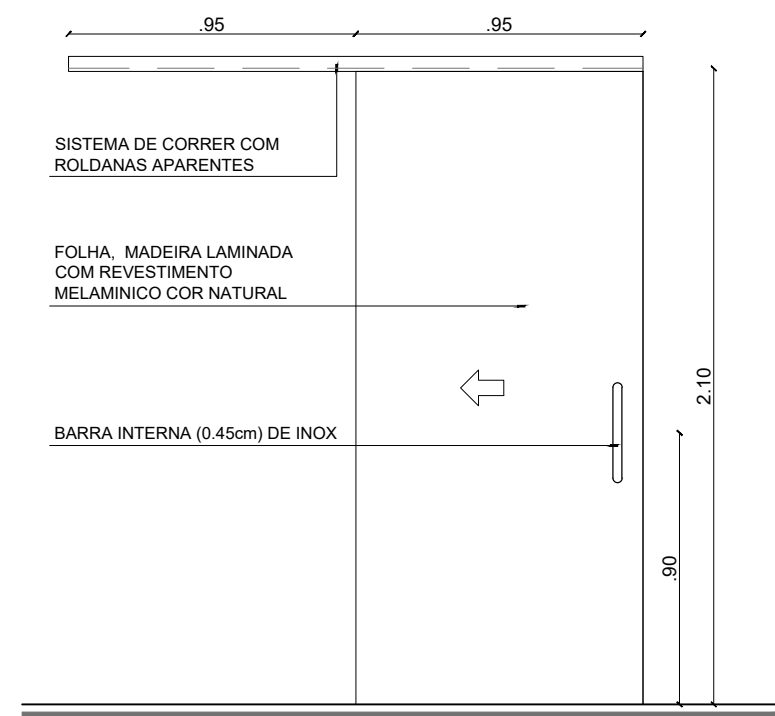

DETALHE ESCADA

ESC. 1/25

P01 VISTA INTERNA

P02 VISTA EXTERNA

P03 VISTA EXTERNA

P04 VISTA INTERNA

ArtEs
Escola & Galeria

UNIVERSIDADE FEDERAL DO RIO GRANDE DO NORTE

DISCIPLINA: TRABALHO FINAL DE GRADUAÇÃO

DISCENTE: EDSON CORREIA RODRIGUES

ORIENTADOR: JOSÉ CLEWTON DO NASCIMENTO

ASSUNTO: ANTEPROJETO ARQUITETÔNICO - ESCOLAR

CONTEÚDO: DETALHES ESCADA E ESQUADRIAS

ENDEREÇO: RUA ALEXANDRE CÂMARA, CAPIM MACIO, NATAL -RN

ESCALA: INDICADA

DATA: JUNHO / 2017

PRANCHA:

08/10

DETALHE ESQUADRIAS

ESC. 1/25