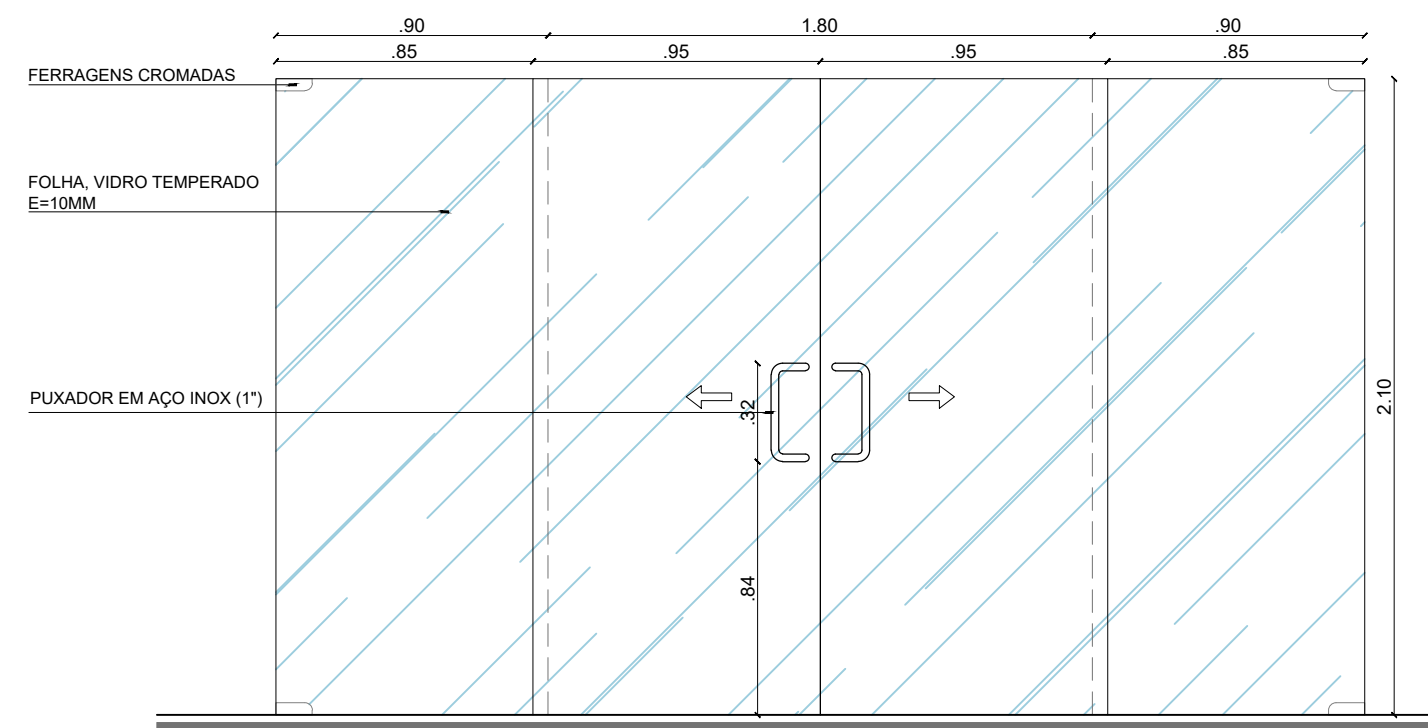

P05 VISTA EXTERNA

P06 VISTA INTERNA

J01 VISTA EXTERNA

 UNIVERSIDADE FEDERAL DO RIO GRANDE DO NORTE Escola & Galeria	
DISCIPLINA:	TRABALHO FINAL DE GRADUAÇÃO
DISCENTE:	EDSON CORREIA RODRIGUES
ORIENTADOR:	JOSÉ CLEWTON DO NASCIMENTO
ASSUNTO:	ANTEPROJETO ARQUITETÔNICO - ESCOLAR
CONTEÚDO:	DETALHES ESQUADRIAS
ENDEREÇO:	RUA ALEXANDRE CÂMARA, CAPIM MACIO, NATAL -RN
ESCALA:	INDICADA
DATA:	JUNHO / 2017
PRANCHA:	09 /10