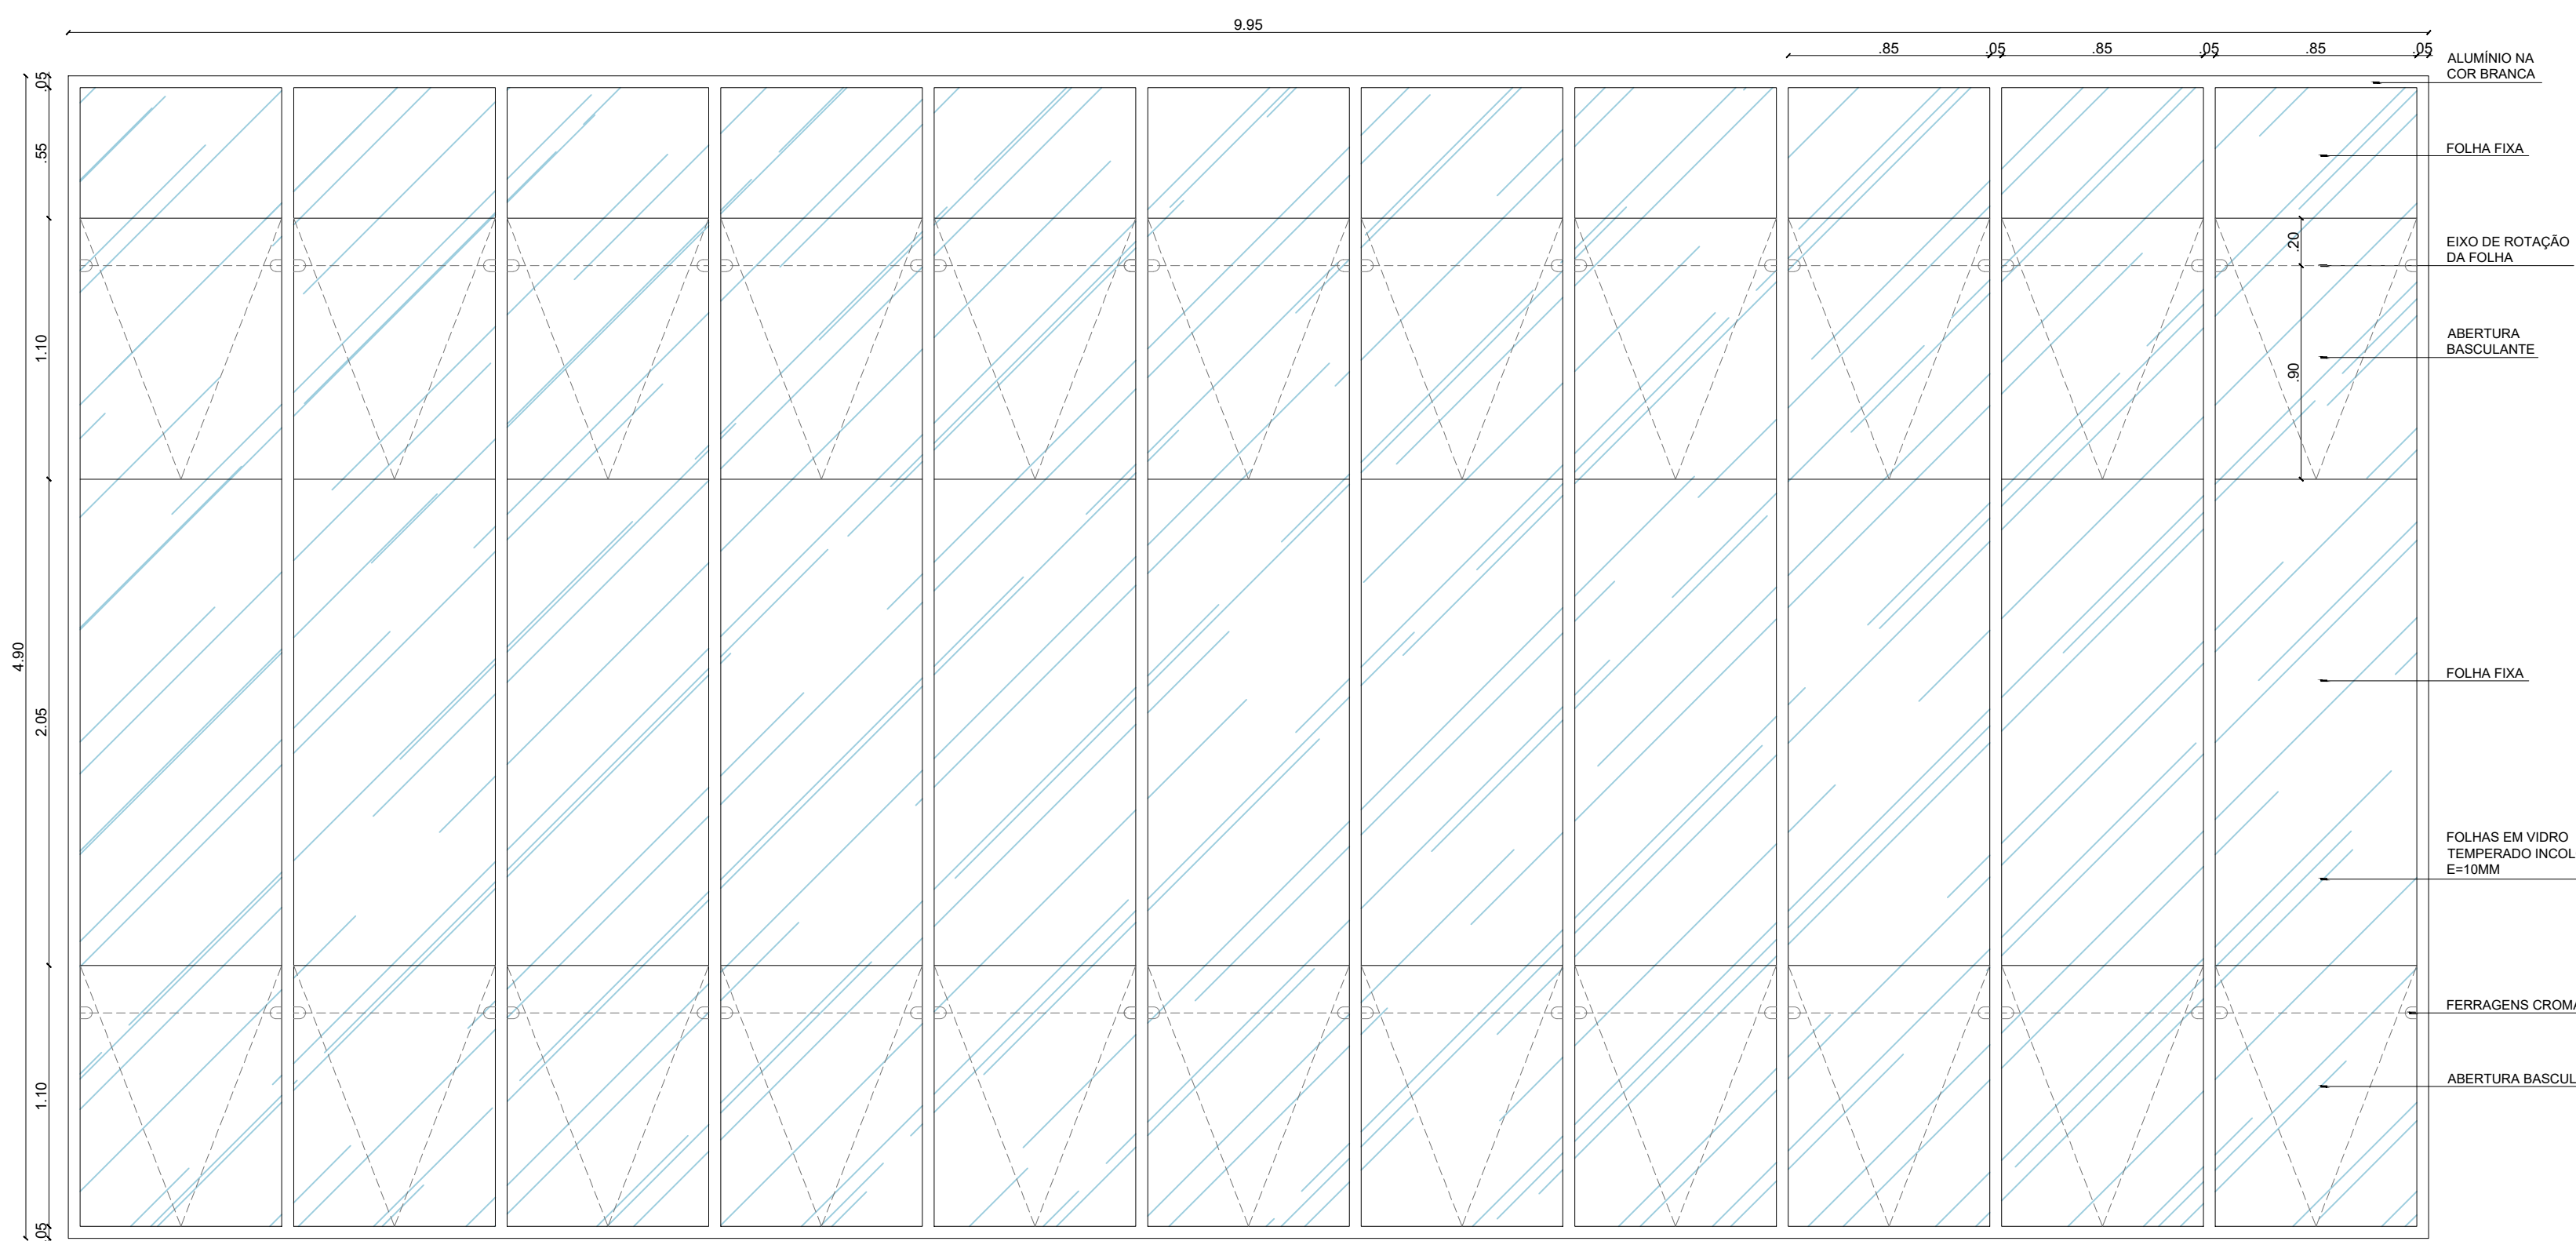

P05 VISTA EXTERNA

P06 VISTA INTERNA

J01 VISTA EXTERNA

 UNIVERSIDADE FEDERAL DO RIO GRANDE DO NORTE Escola & Galeria	
DISCIPLINA:	TRABALHO FINAL DE GRADUAÇÃO
DISCENTE:	EDSON CORREIA RODRIGUES
ORIENTADOR:	JOSÉ CLEWTON DO NASCIMENTO
ASSUNTO:	ANTEPROJETO ARQUITETÔNICO - ESCOLAR
CONTEÚDO:	DETALHES ESQUADRIAS
ENDEREÇO:	RUA ALEXANDRE CÂMARA, CAPIM MACIO, NATAL -RN
ESCALA:	INDICADA
DATA:	JUNHO / 2017
PRANCHA:	09 /10