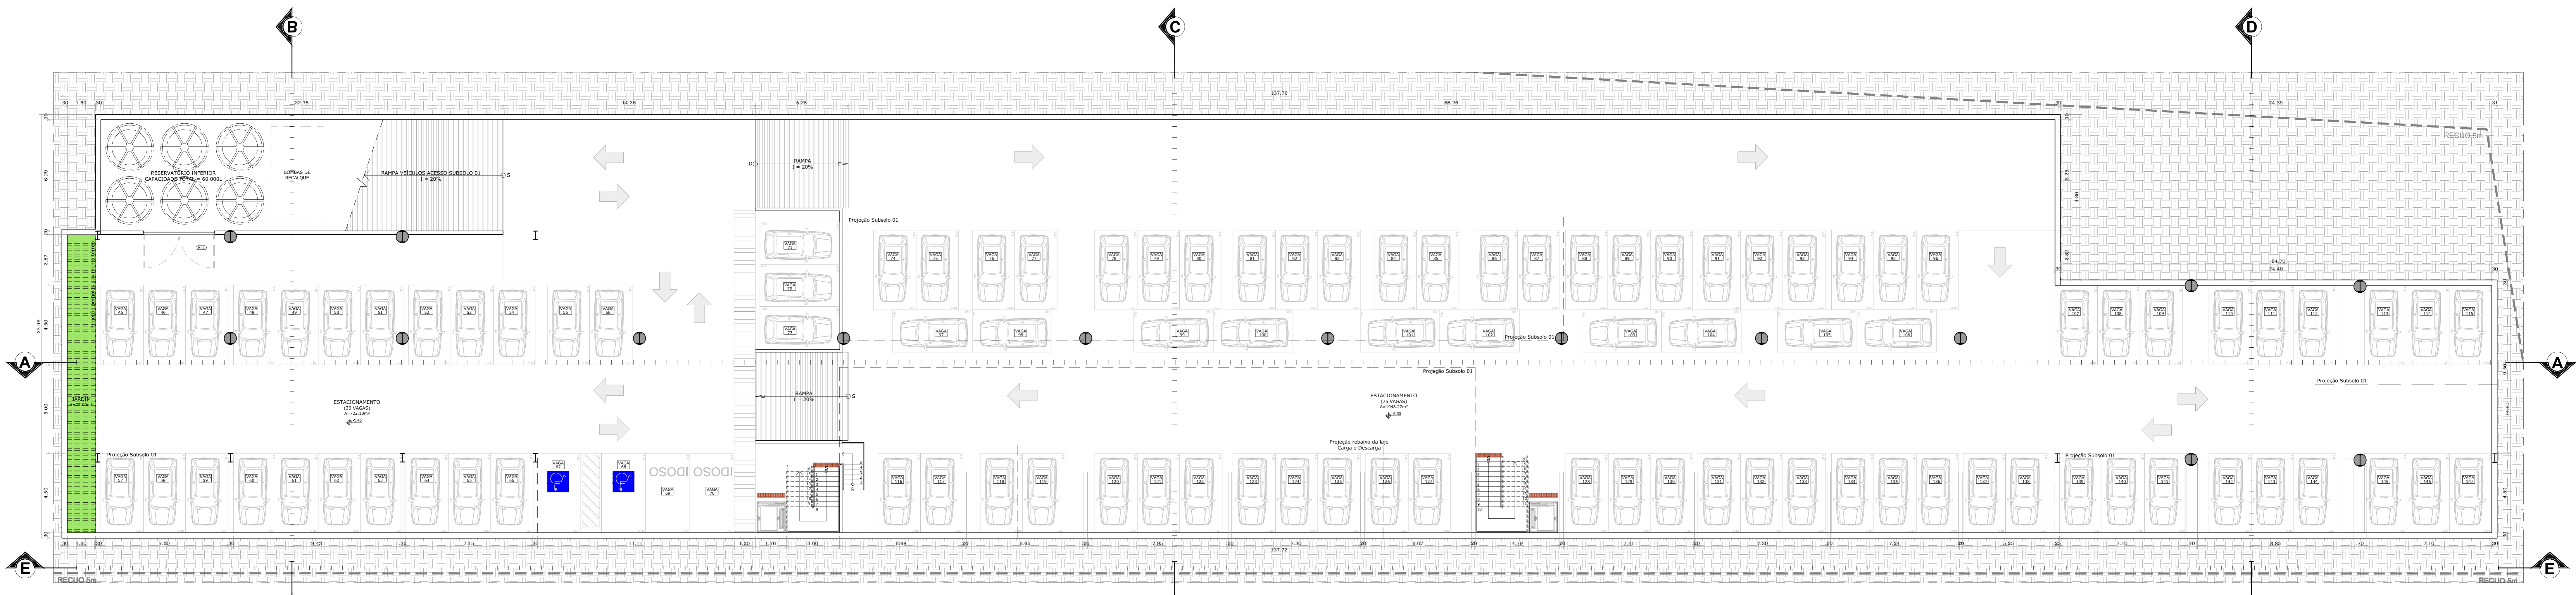

PLANTA BAIXA - SUBSOLO 02
ESCALA 1/125

QUADRO DE ESQUADRIAS - PORTAS

QUADRO DE ESQUADRIAS - JANELAS

ANOTAÇÕES:

TRABALHO FINAL DE GRADUAÇÃO
ANTEPROJETO DE UM COMPLEXO GASTRONÔMICO,
COMPOSTO POR RESTAURANTES E MERCADO
LOCALIZADO NO BAIRRO DE PONTA NEGRA
NATAL/RN

ASSUNTO
PLANTA BAIXA DO SUBSOLO 01 E 02

AUTORA:
CÉCINA PINHEIRO

DATA:
JUNHO/2016

ESCALA:
1/125

FRANCHA
03/04