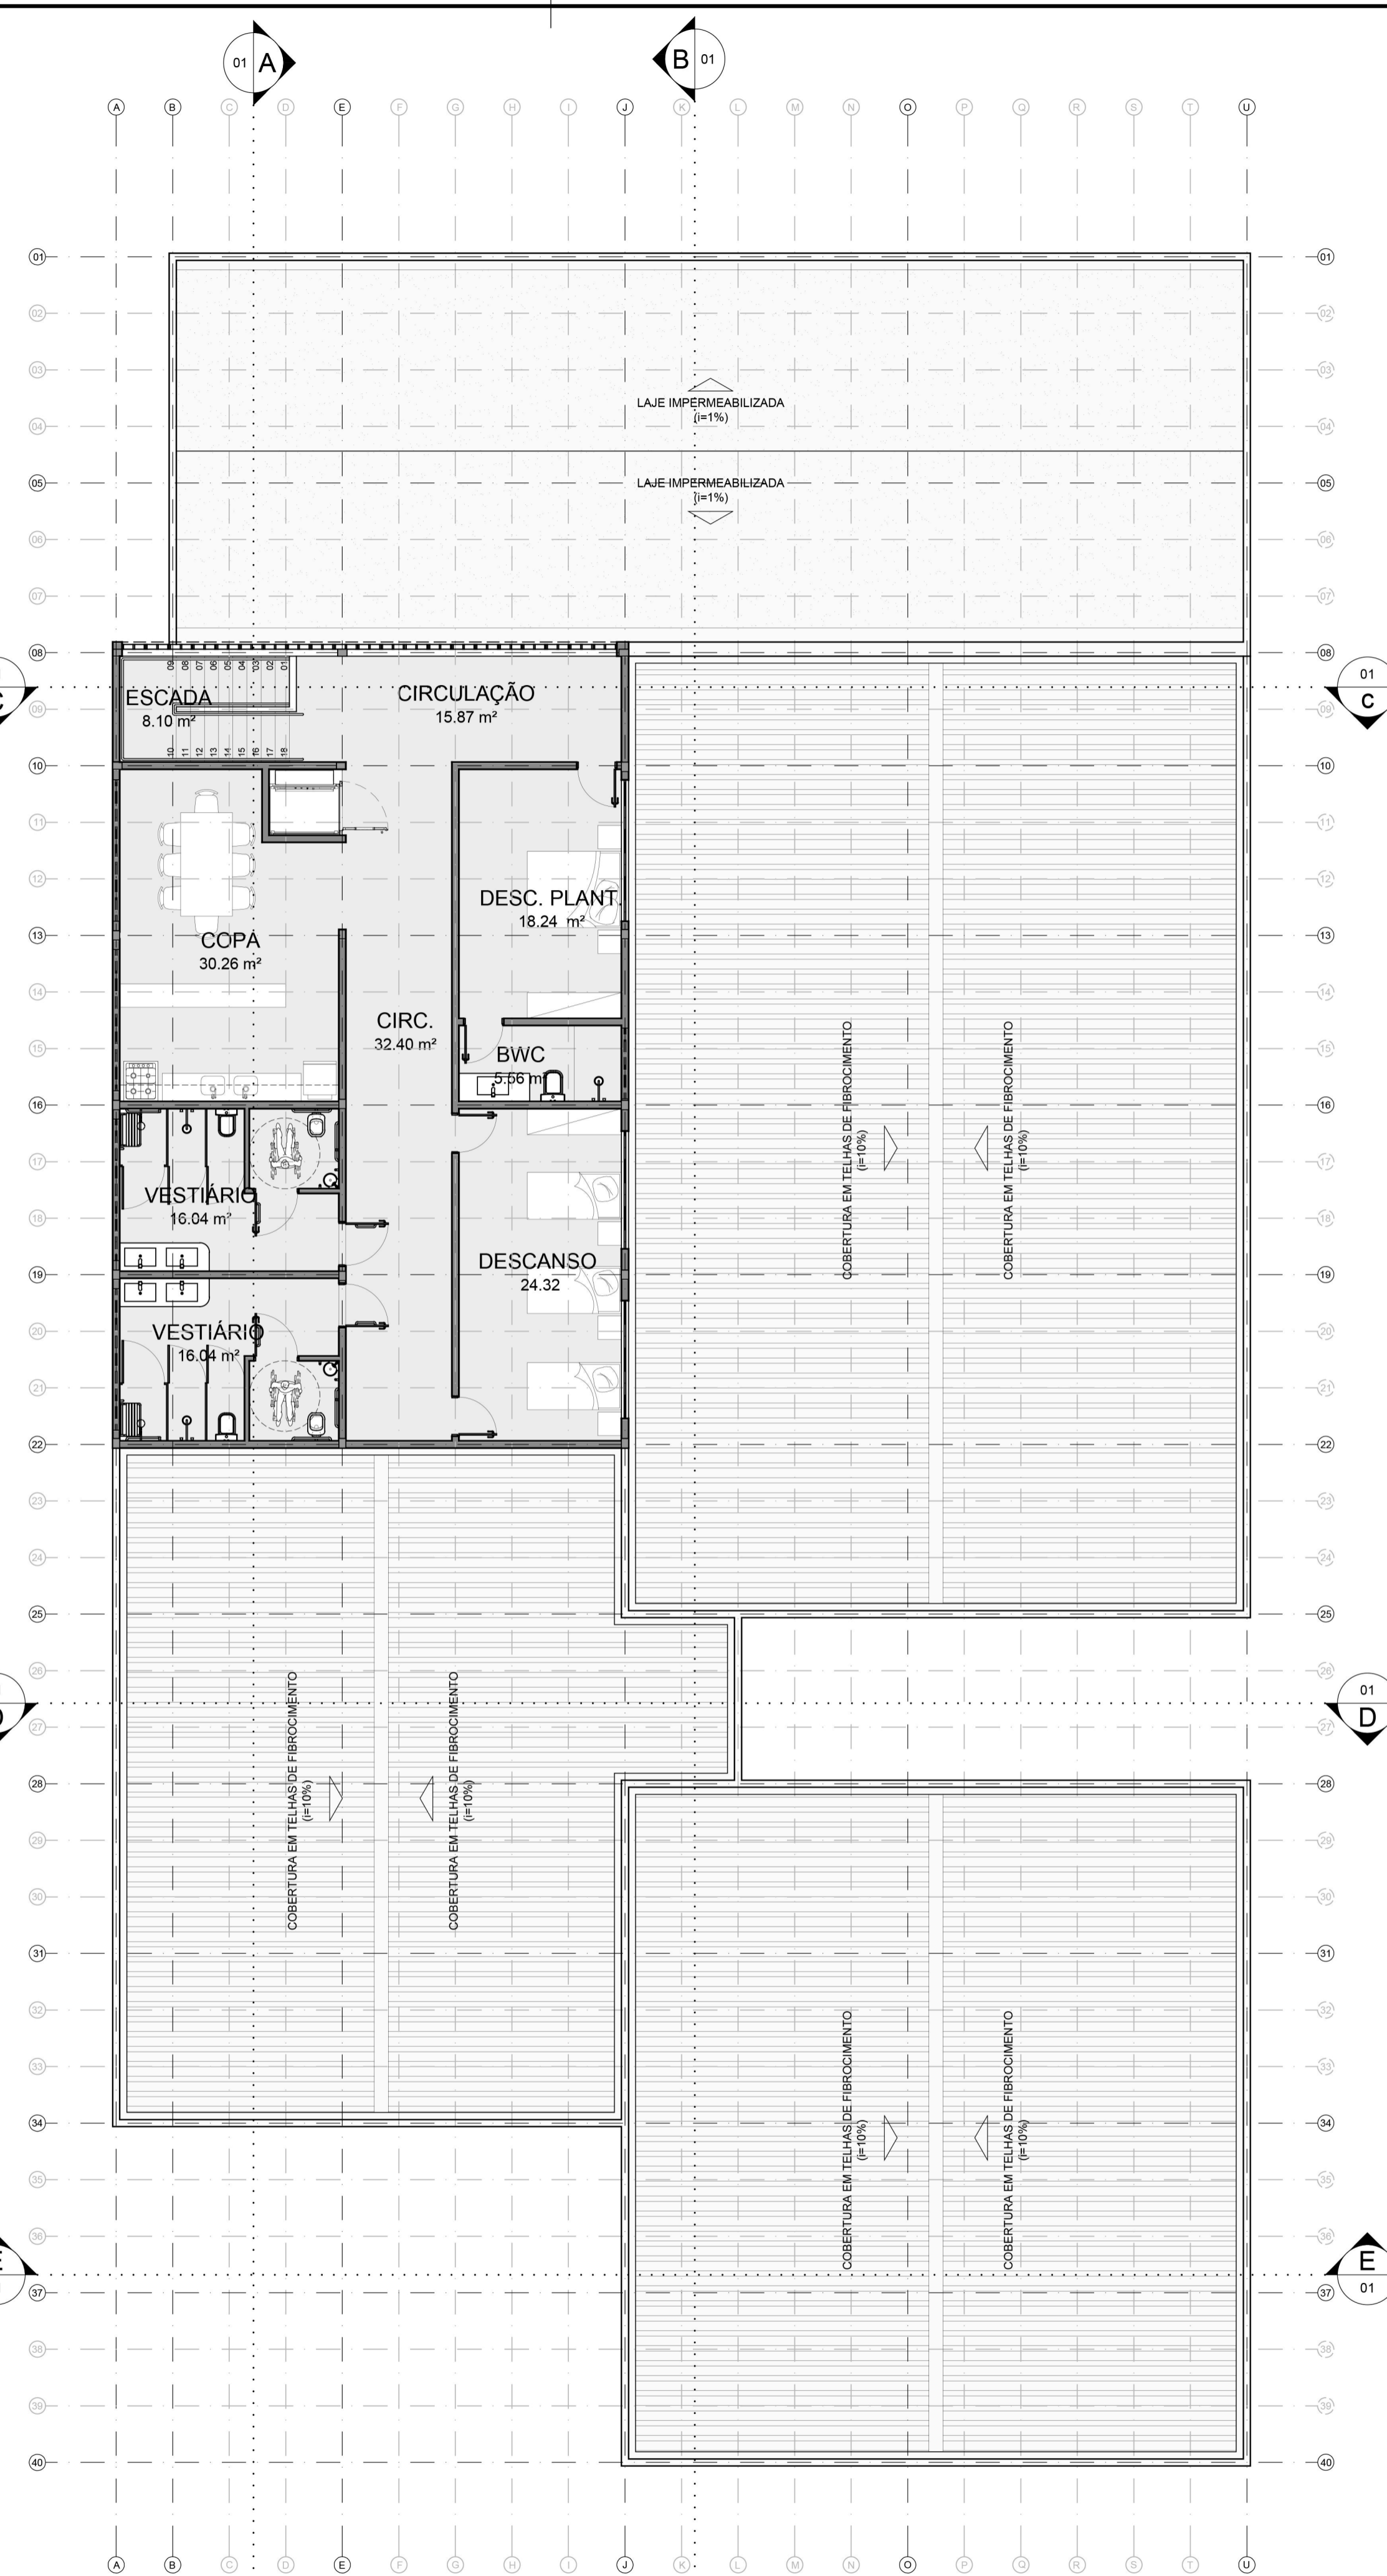

PLANTA DE LAYOUT
PAV. TÉRREO
ESCALA 1/100

PLANTA DE LAYOUT
PAV. SUPERIOR
ESCALA 1/100

UNIDADE DE SAÚDE ANIMAL

UNIVERSIDADE FEDERAL DO RIO GRANDE DO NORTE

CENTRO DE TECNOLOGIA

CURSO DE GRADUAÇÃO EM ARQUITETURA E URBANISMO

DISCENTE	NATÁLIA SILVA		
ORIENTADOR	FERNANDO J.M. COSTA		
PROJETO	UNIDADE DE SAÚDE ANIMAL - ANTEPROJETO ARQUITETÔNICO DE UM HOSPITAL VETERINÁRIO PÚBLICO		
ASSUNTO	PLANTA DE LAYOUT - PAVIMENTO TÉRREO E PAVIMENTO SUPERIOR		
ENDEREÇO	RUA CEARÁ MIRIM, 294. TIROL, NATAL/RN		
DATA	JUNHO/2017	DATA	INDICADAS
		DIGITALIZAÇÃO	NATÁLIA SILVA
OBSERVAÇÕES		FRANCHA Nº	03 / 06