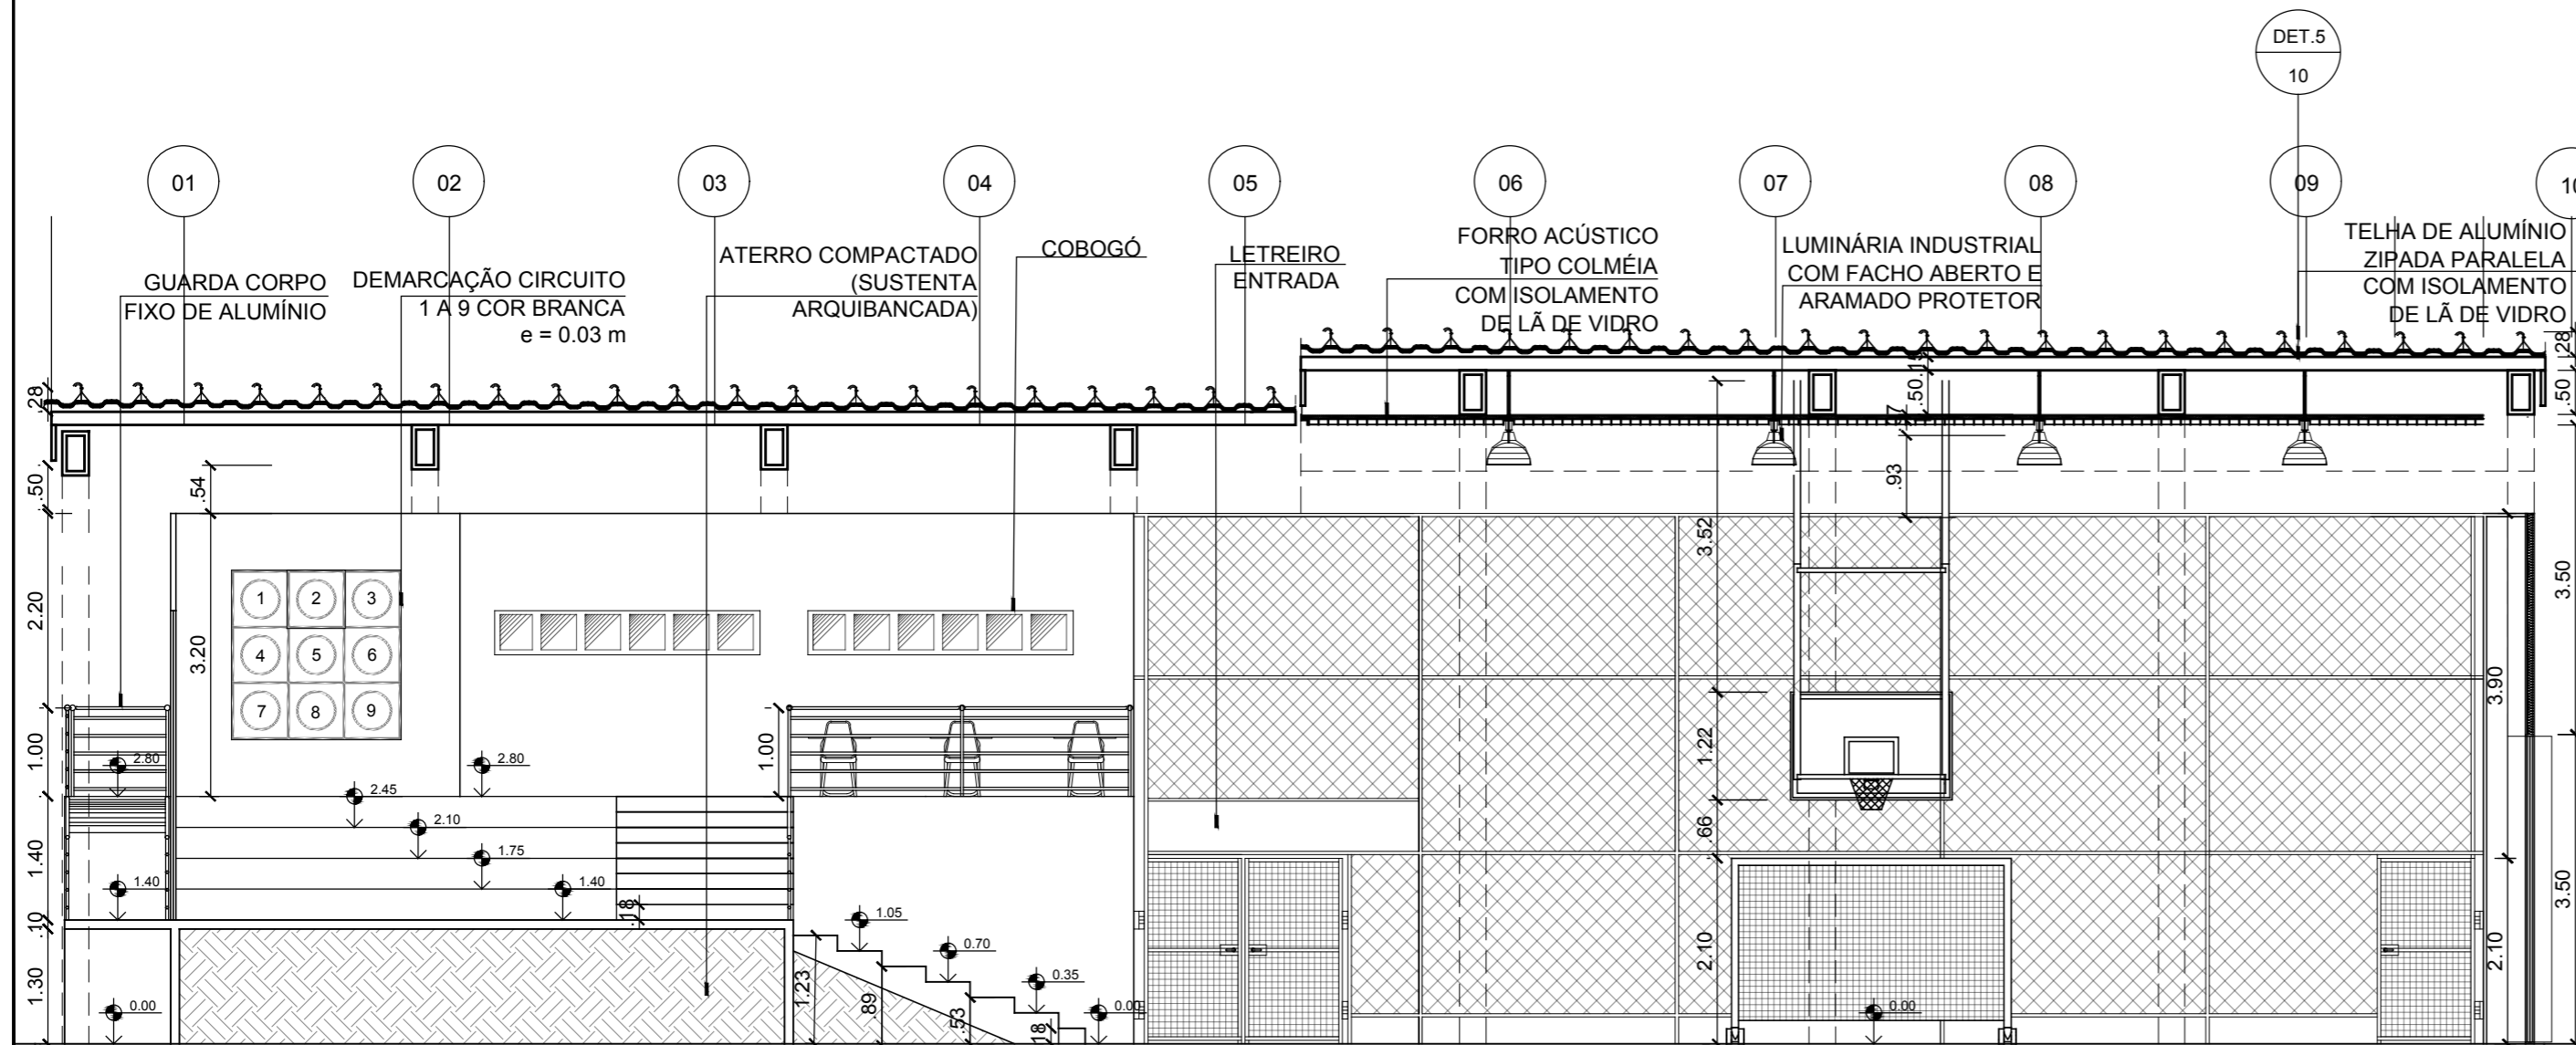

**CORTE AA**  
ESCALA 1/75

**CORTE BB**  
ESCALA 1/75

DISCENTE:	Natalya Cristina de Lima Souza
ORIENTADORA:	Gleice Azambuja Elali
PROJETO:	Anteprojeto Arquitetônico - TFG
OBRA:	Ginásio Multiuso Escolar sem locação específica

**06**/<sub>10</sub>