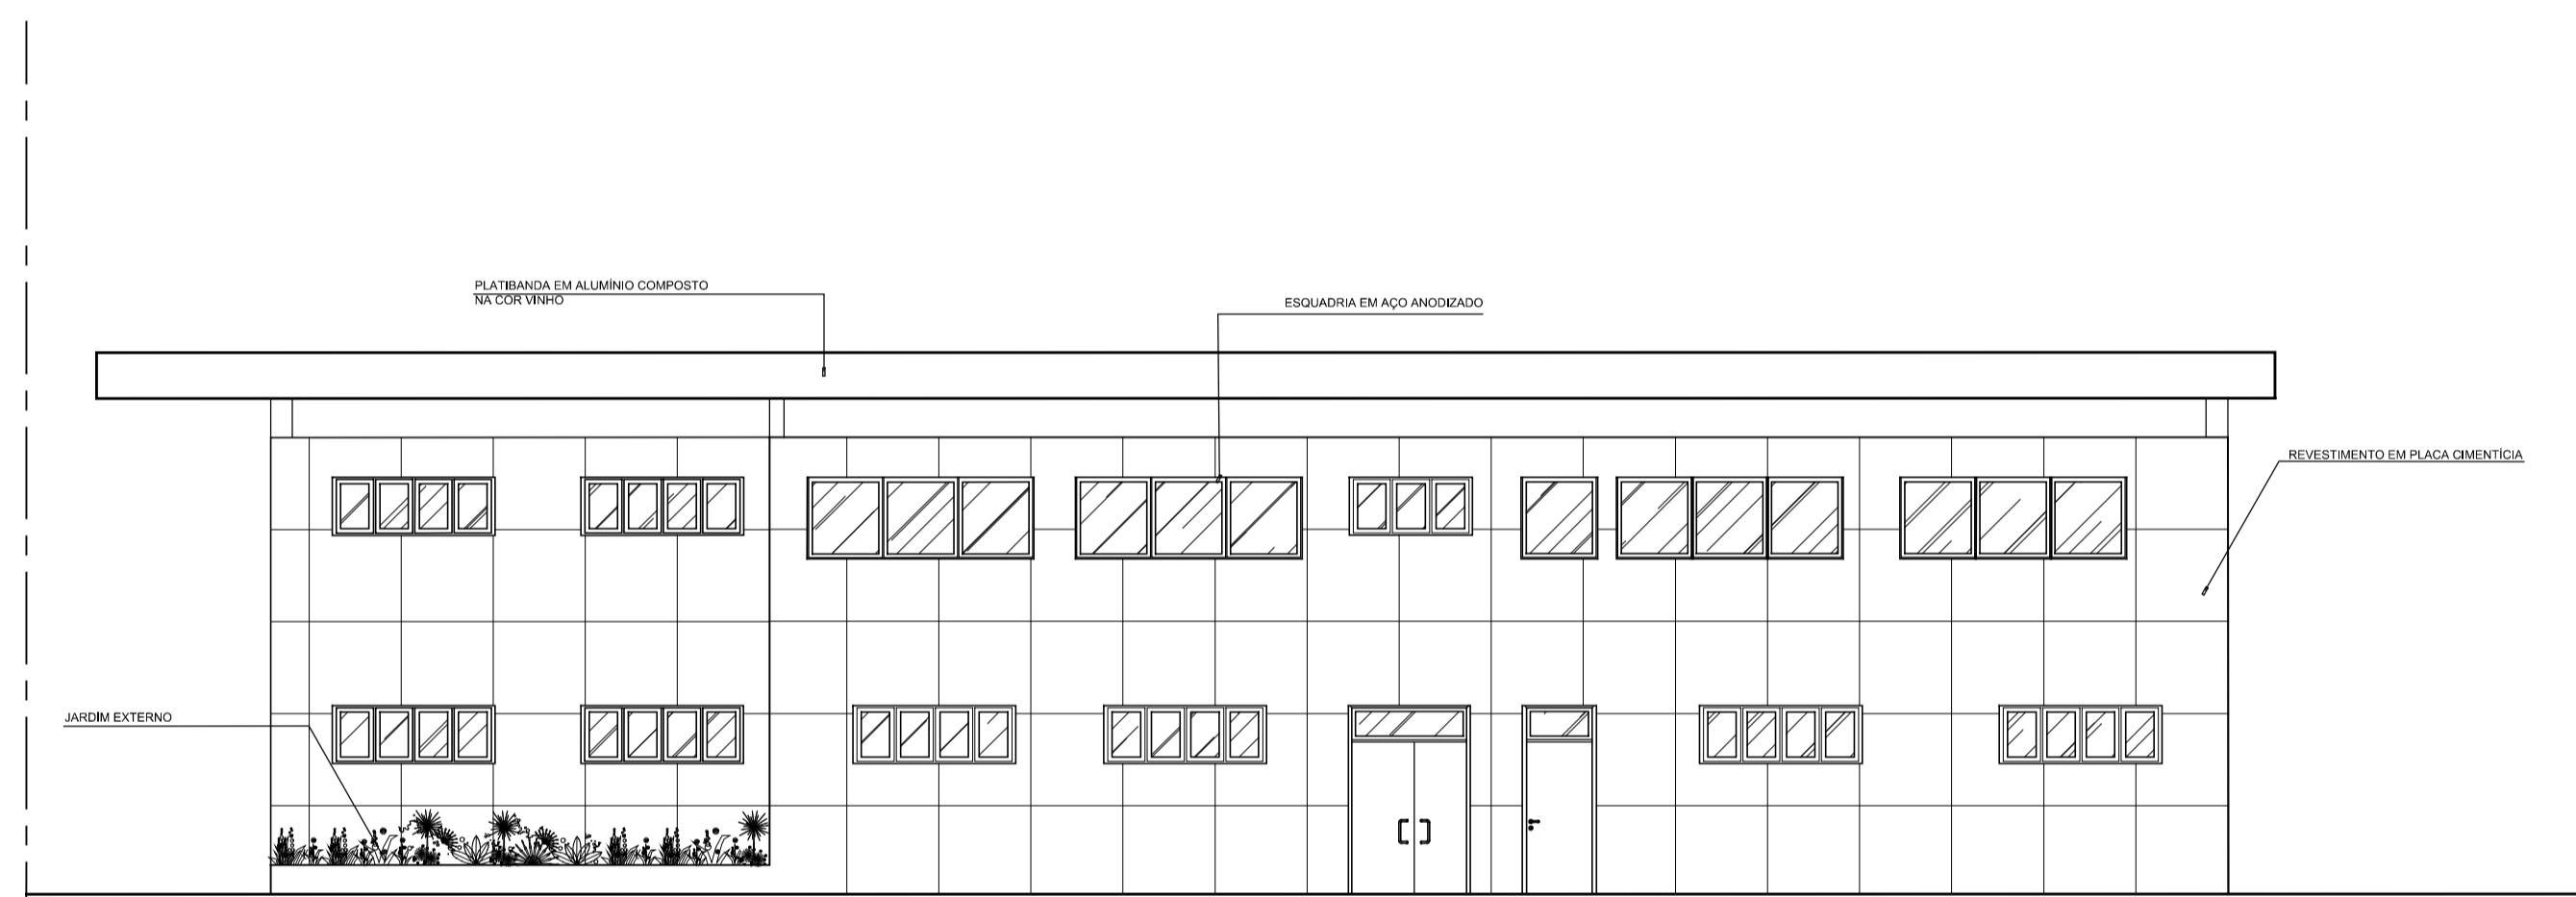

FACHADA FRONTAL
ESCALA 1/100

FACHADA LATERAL DIREITA
ESCALA 1/100

FACHADA LATERAL ESQUERDA
ESCALA 1/100

| | | |
|---|-----------------------|---|
| PROJETO MERCADO DO PEIXE DAS ROCAS | |  |
| UNIVERSIDADE UNIVERSIDADE FEDERAL DO RIO GRANDE DO NORTE | | |
| DEPARTAMENTO DEPARTAMENTO DE ARQUITETURA | |  |
| DISCIPLINA TRABALHO FINAL DE GRADUAÇÃO | | |
| ORIENTADOR RENATO MEDEIROS | | |
| ASSUNTO FACHADAS | | |
| DISCENTE CAIO CÉSAR MAIA DE ANDRADE | | PRANCHA |
| ESCALA INDICADA | DATA NOVEMBRO/2019 | 07/07 |