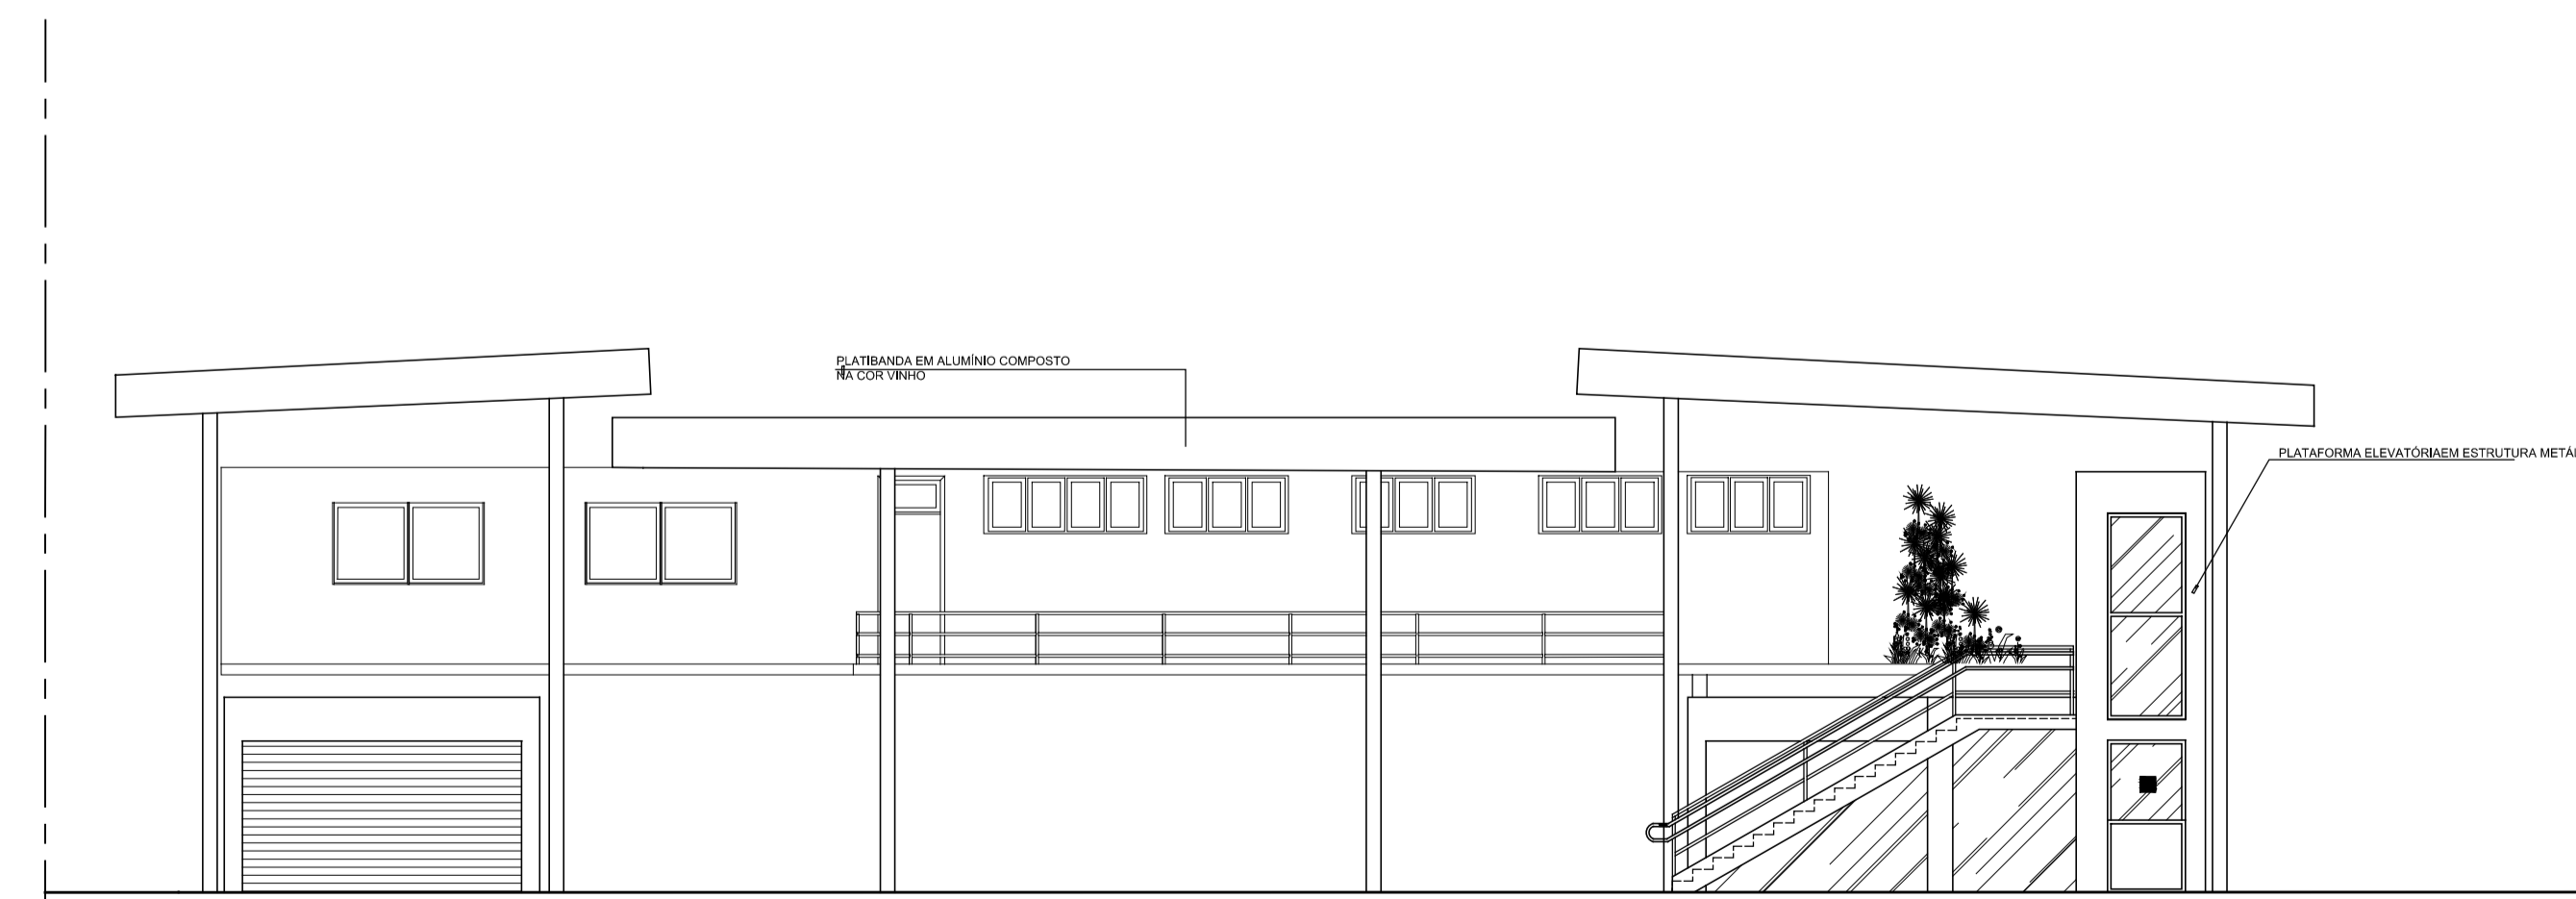

FACHADA FRONTAL
ESCALA 1/100

FACHADA LATERAL DIREITA
ESCALA 1/100

FACHADA LATERAL ESQUERDA
ESCALA 1/100

| | | |
|---|-----------------------|---|
| PROJETO MERCADO DO PEIXE DAS ROCAS | |  |
| UNIVERSIDADE UNIVERSIDADE FEDERAL DO RIO GRANDE DO NORTE | | |
| DEPARTAMENTO DEPARTAMENTO DE ARQUITETURA | |  |
| DISCIPLINA TRABALHO FINAL DE GRADUAÇÃO | | |
| ORIENTADOR RENATO MEDEIROS | | |
| ASSUNTO FACHADAS | | |
| DISCENTE CAIO CÉSAR MAIA DE ANDRADE | | PRANCHA |
| ESCALA INDICADA | DATA NOVEMBRO/2019 | 07/07 |