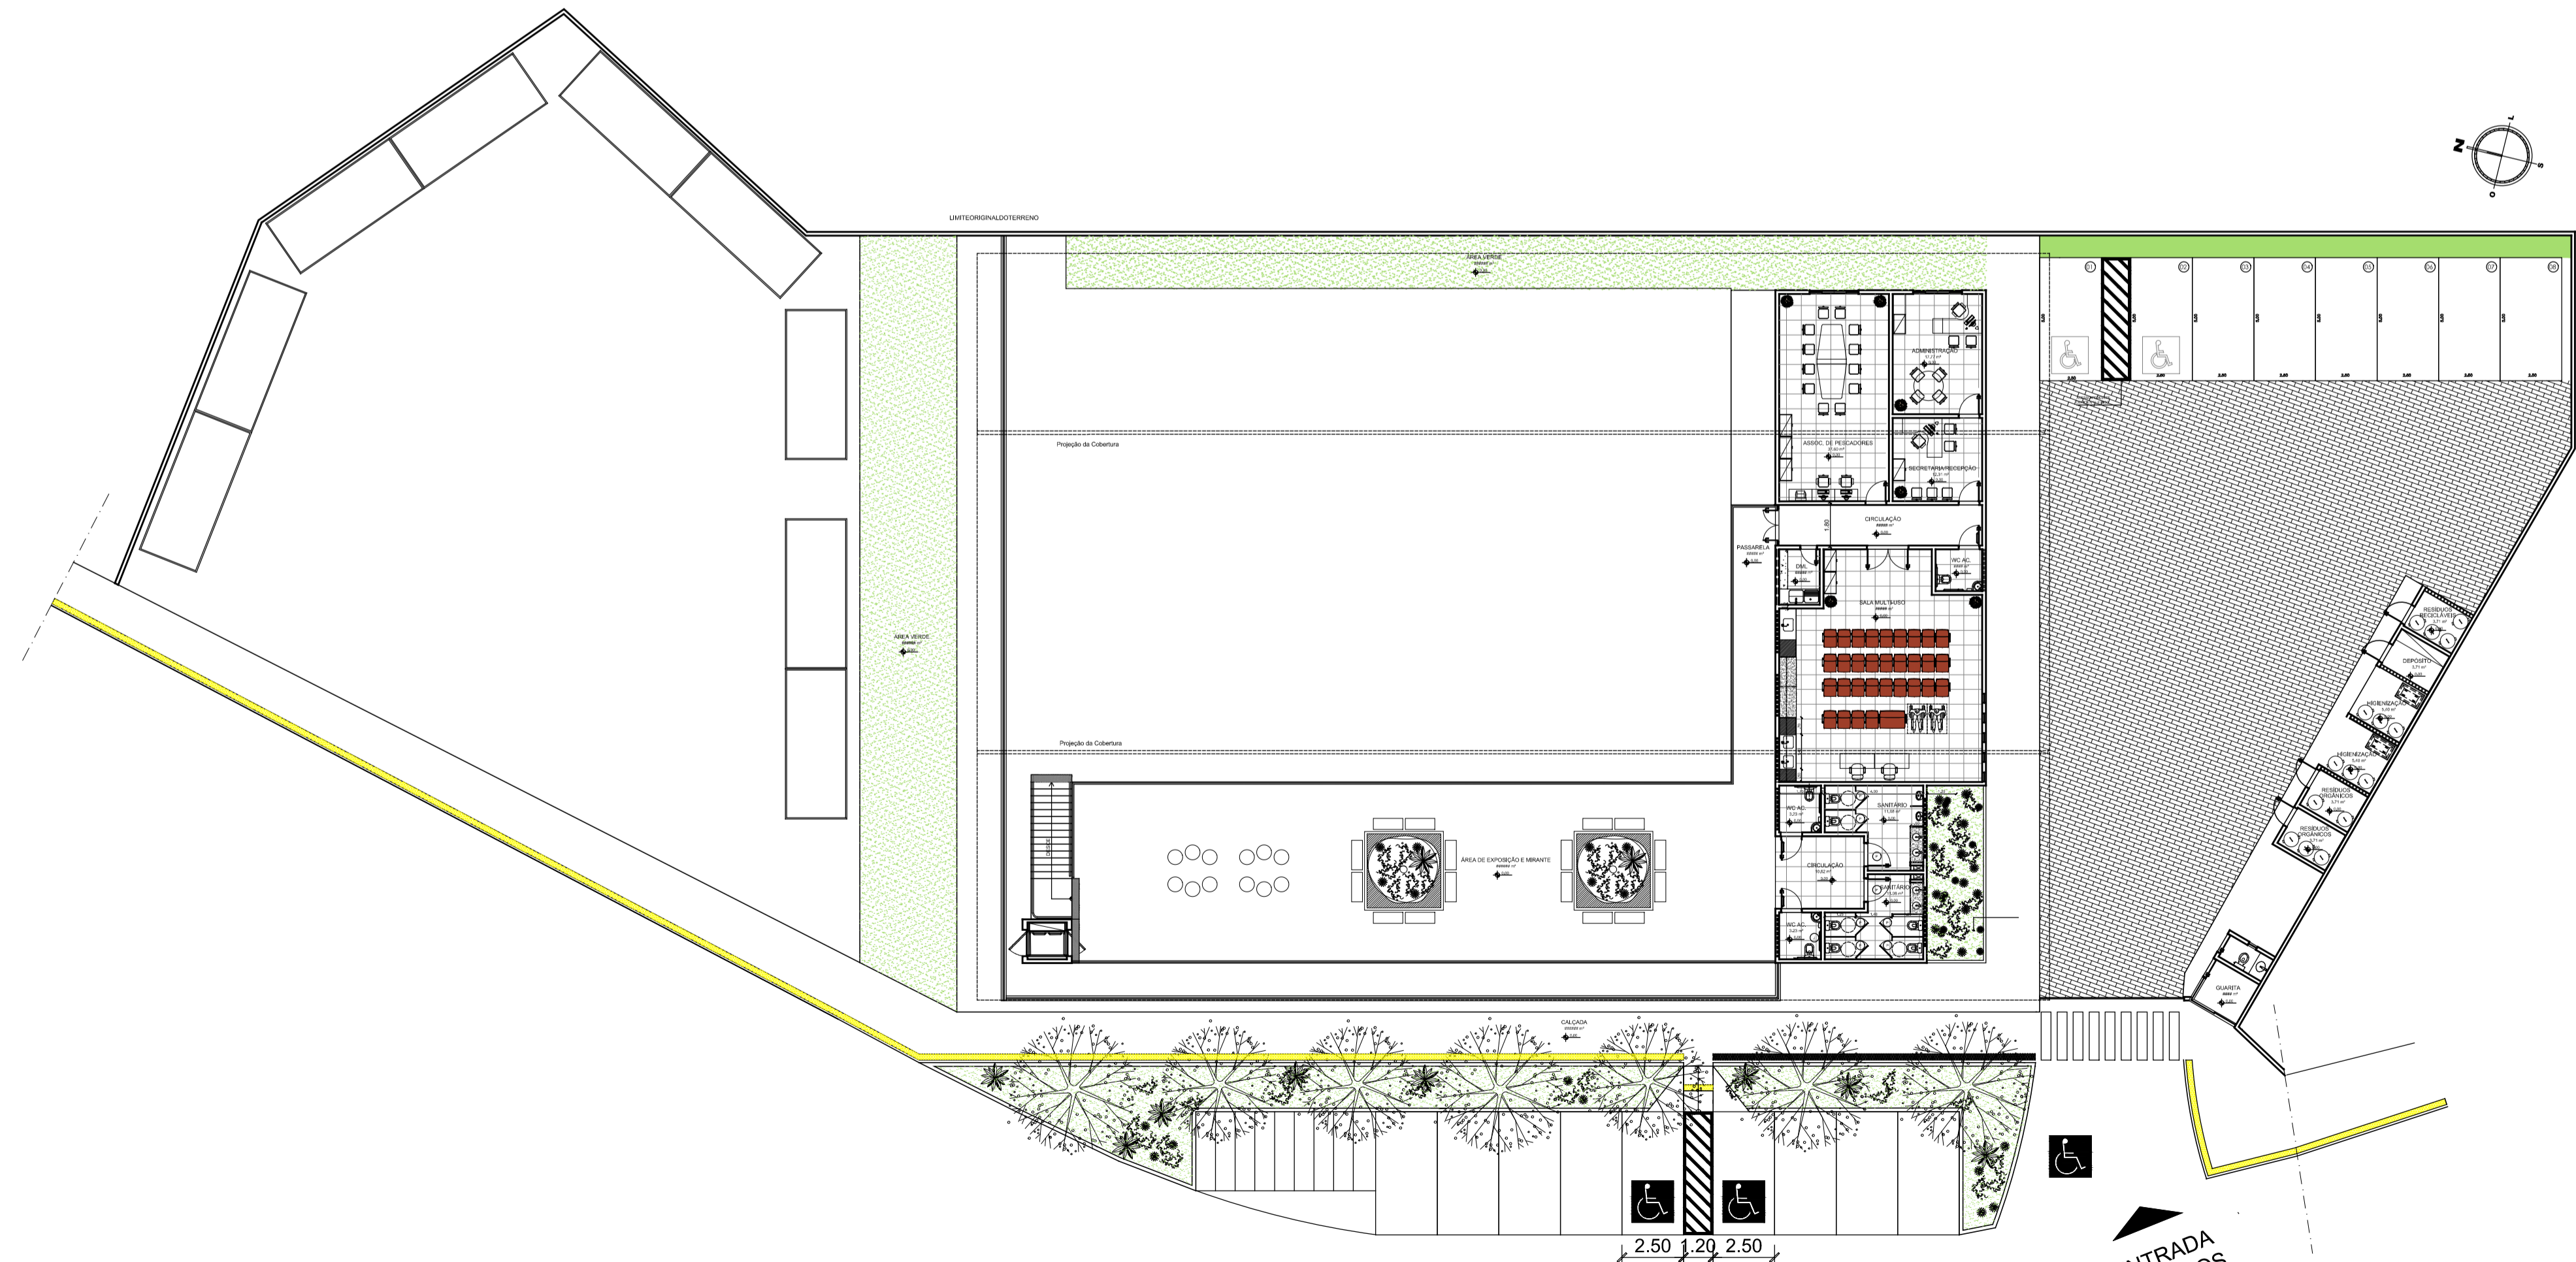

PLANTA GERAL - TÉRREO
ESCALA 1/200

PLANTA GERAL - 1º PAVIMENTO
ESCALA 1/200

PROJETO MERCADO DO PEIXE DAS ROCAS		
UNIVERSIDADE UNIVERSIDADE FEDERAL DO RIO GRANDE DO NORTE		
DEPARTAMENTO DEPARTAMENTO DE ARQUITETURA		
DISCIPLINA TRABALHO FINAL DE GRADUAÇÃO		
ORIENTADOR RENATO MEDEIROS		
ASSUNTO PLANTA DE EIXOS		
DISCENTE CAIO CÉSAR MAIA DE ANDRADE		PRANCHA 02/07
ESCALA INDICADA	DATA NOVEMBRO/2019	