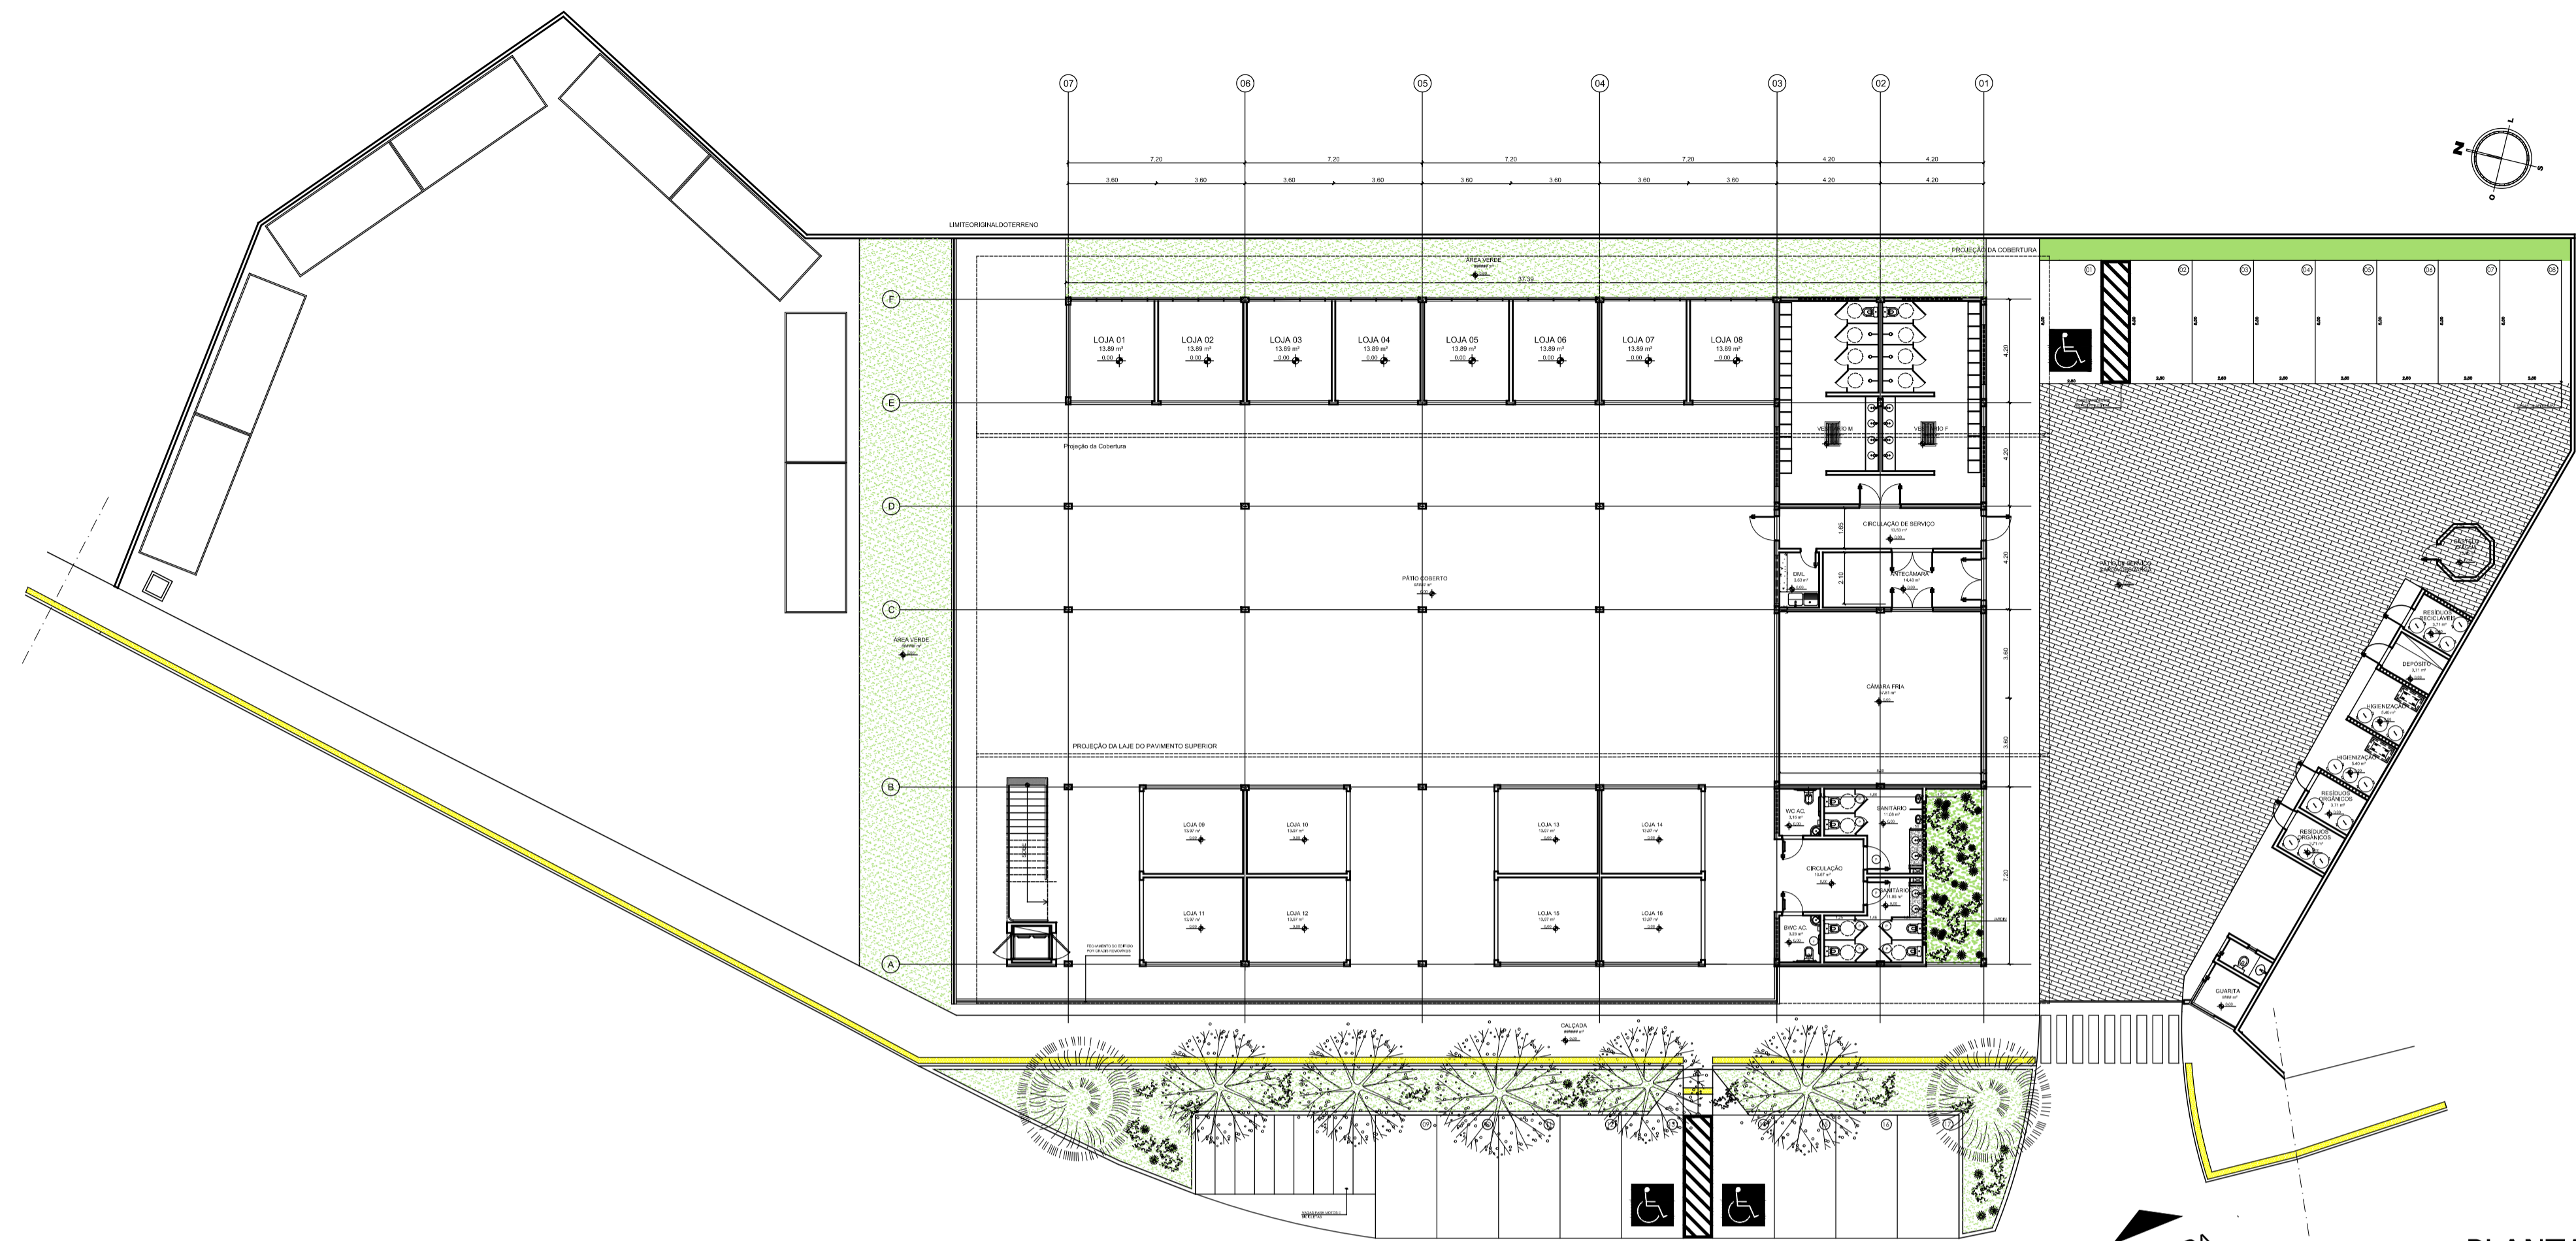

PLANTA GERAL - TÉRREO
ESCALA 1/200

PLANTA GERAL - 1º PAVIMENTO
ESCALA 1/200

PROJETO MERCADO DO PEIXE DAS ROCAS		
UNIVERSIDADE UNIVERSIDADE FEDERAL DO RIO GRANDE DO NORTE		
DEPARTAMENTO DEPARTAMENTO DE ARQUITETURA		
DISCIPLINA TRABALHO FINAL DE GRADUAÇÃO		
ORIENTADOR RENATO MEDEIROS		
ASSUNTO PLANTA DE EIXOS		
DISCENTE CAIO CÉSAR MAIA DE ANDRADE		PRANCHA 02/07
ESCALA INDICADA	DATA NOVEMBRO/2019	