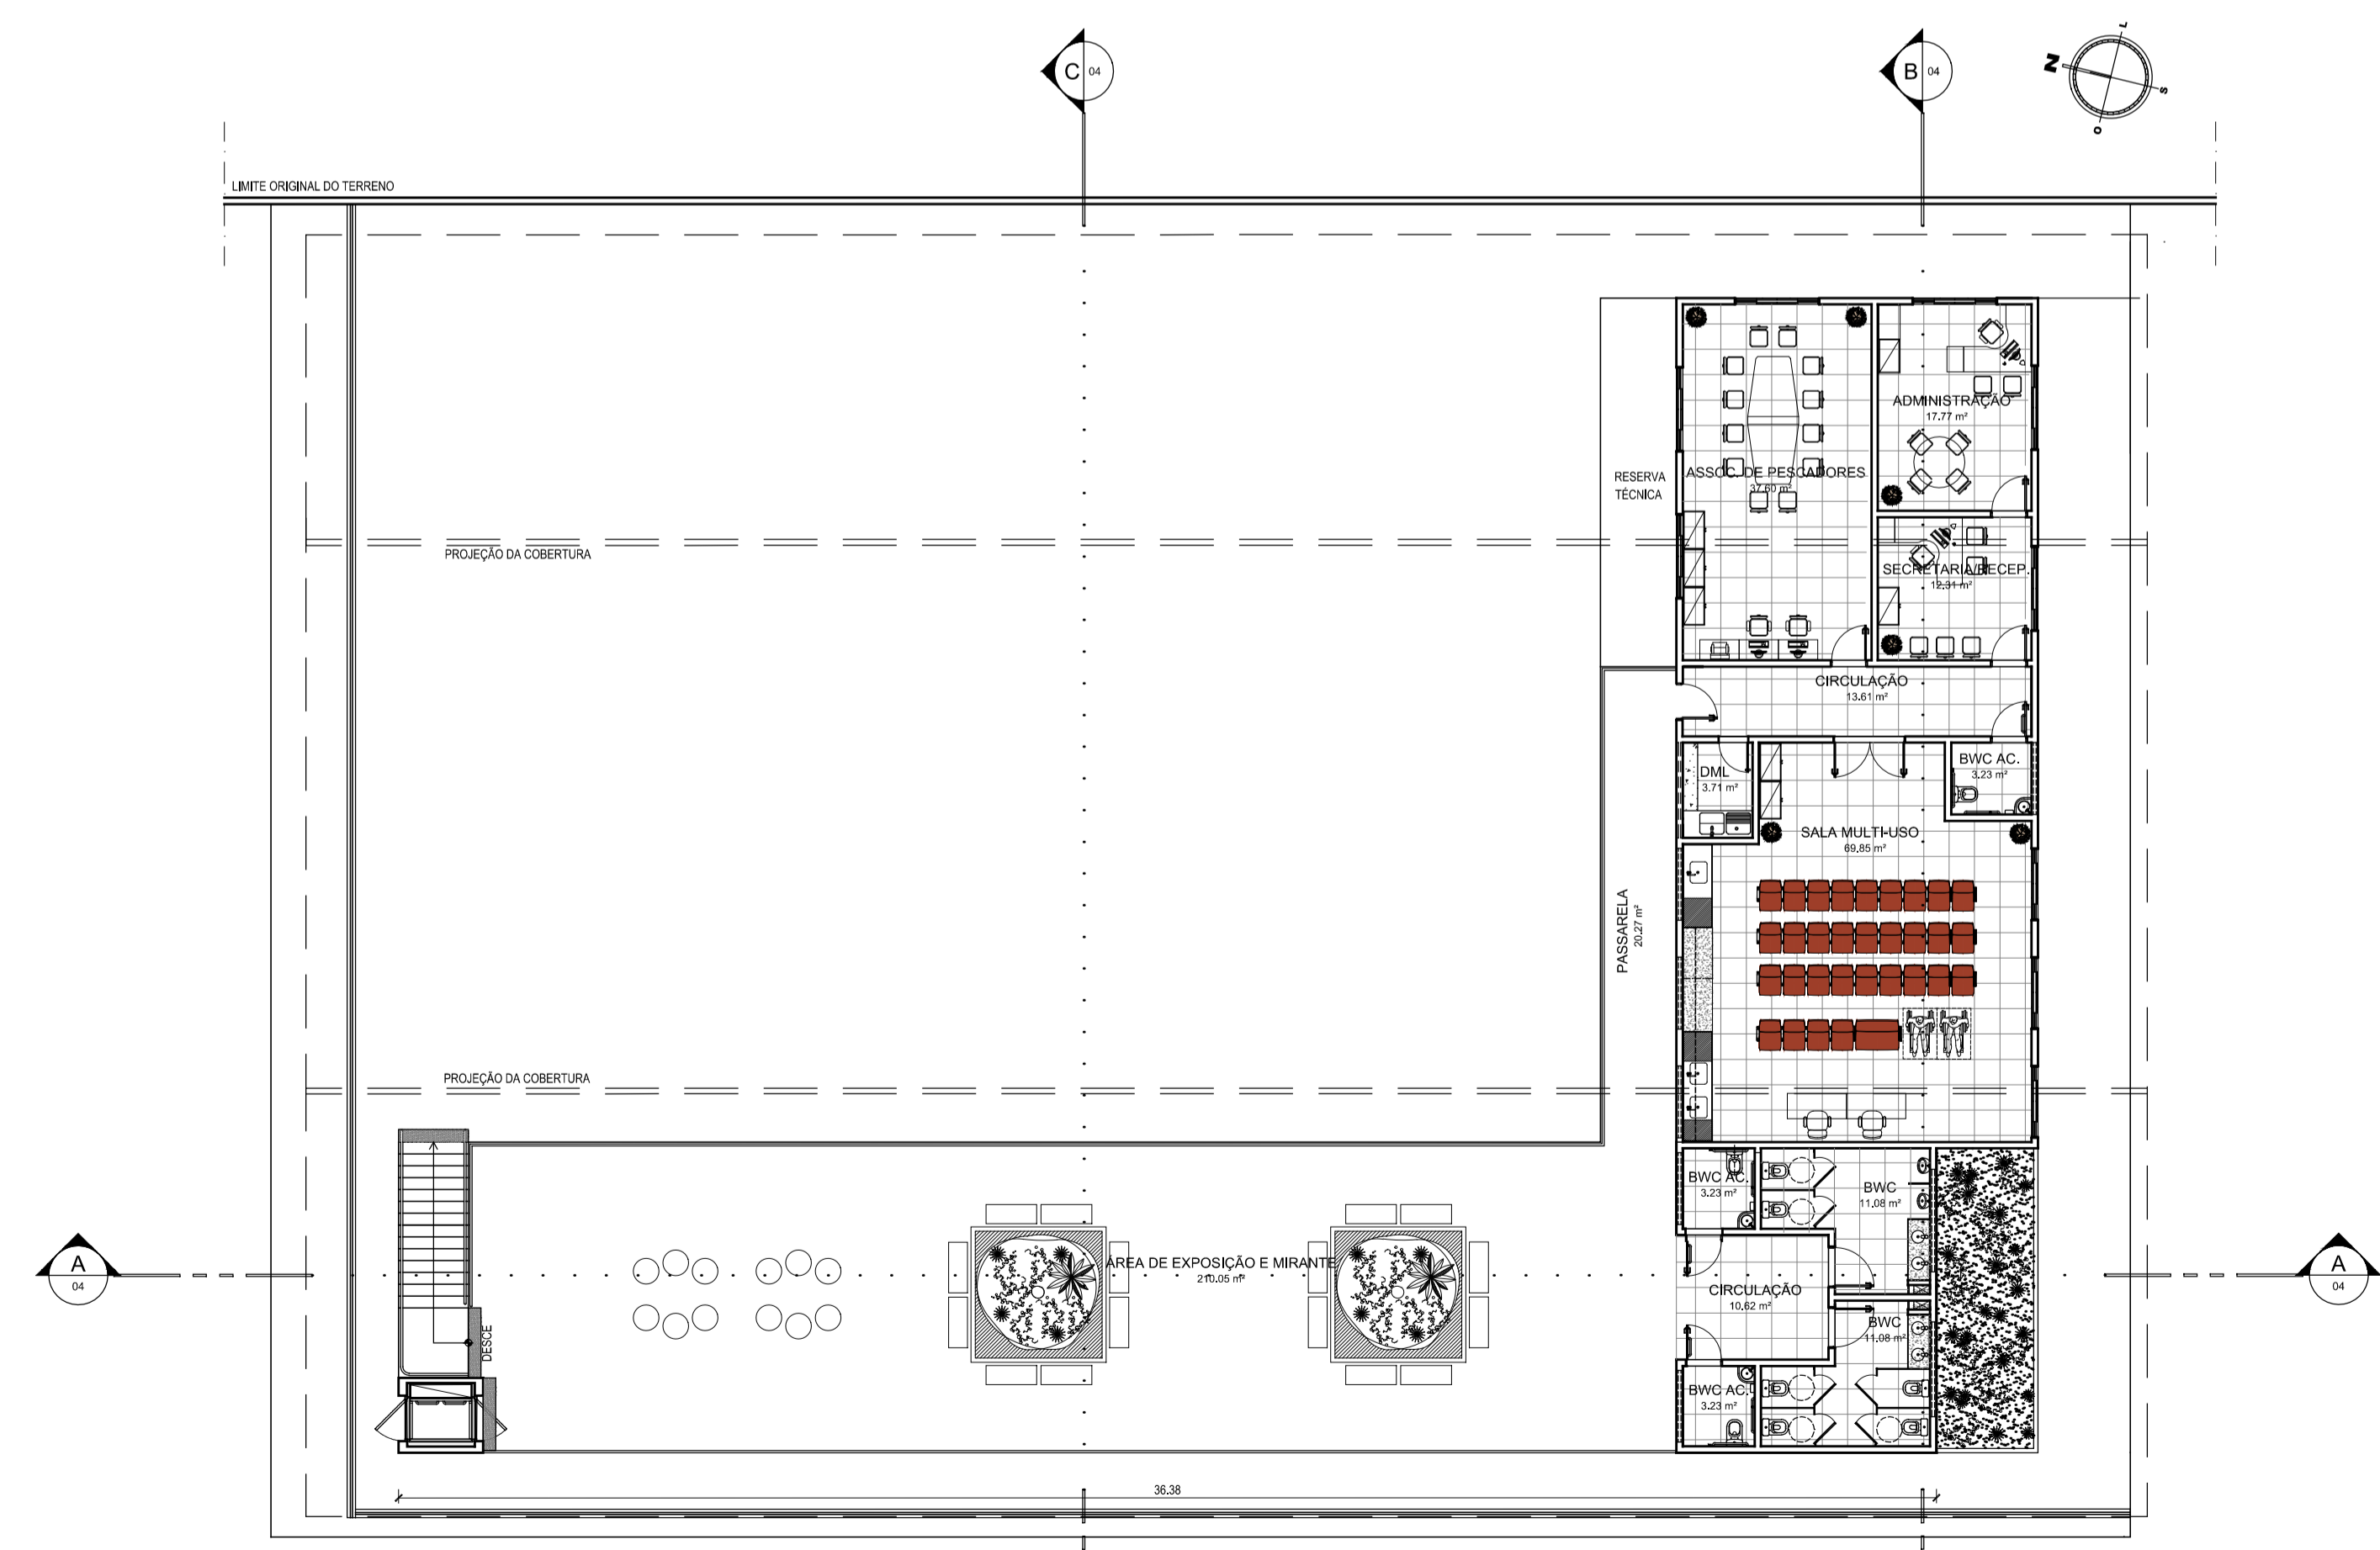

PLANTA DE LAYOUT - TÉRREO
ESCALA 1/150

PLANTA DE LAYOUT - 1º PAVIMENTO
ESCALA 1/150

PROJETO MERCADO DO PEIXE DAS ROCAS		
UNIVERSIDADE UNIVERSIDADE FEDERAL DO RIO GRANDE DO NORTE		
DEPARTAMENTO DEPARTAMENTO DE ARQUITETURA		
DISCIPLINA TRABALHO FINAL DE GRADUAÇÃO		
ORIENTADOR RENATO MEDEIROS		
ASSUNTO PLANTA DE LAYOUT TÉRREO E 1º PAV.		
DISCENTE CAIO CÉSAR MAIA DE ANDRADE		PRANCHA 04/07
ESCALA INDICADA	DATA NOVEMBRO/2019	