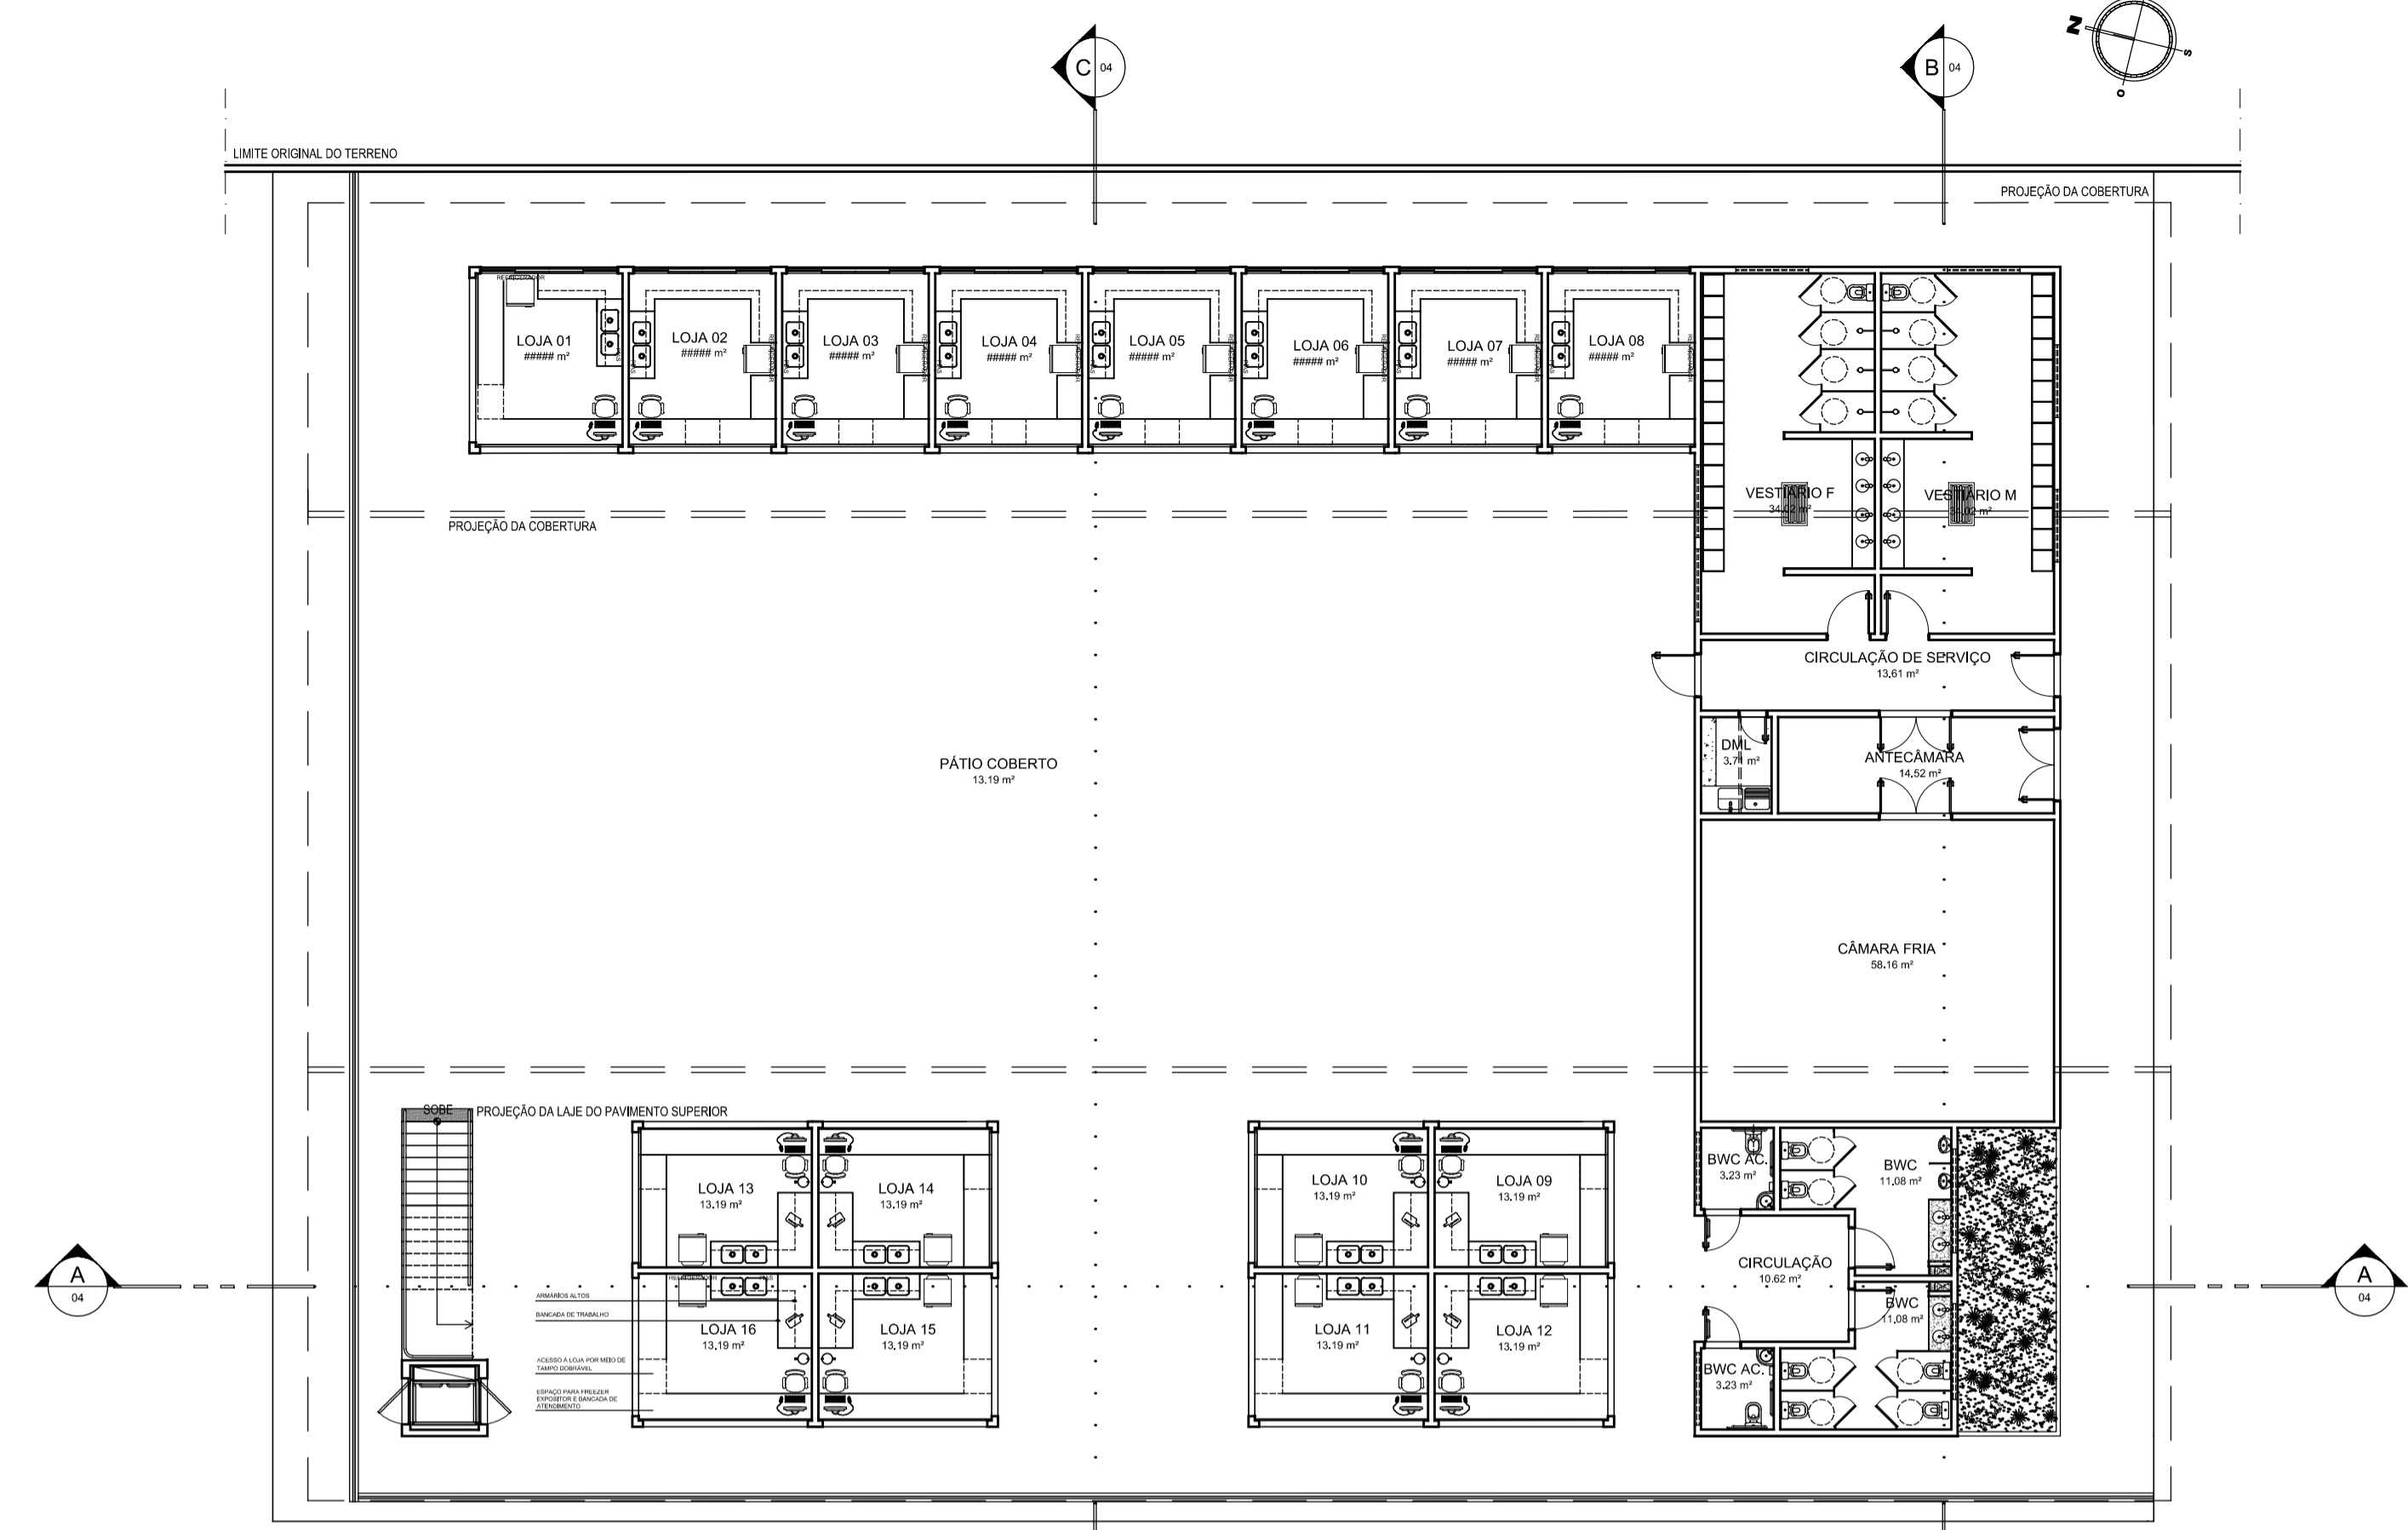

PLANTA DE LAYOUT - TÉRREO
ESCALA 1/150

PLANTA DE LAYOUT - 1º PAVIMENTO
ESCALA 1/150

PROJETO MERCADO DO PEIXE DAS ROCAS		
UNIVERSIDADE UNIVERSIDADE FEDERAL DO RIO GRANDE DO NORTE		
DEPARTAMENTO DEPARTAMENTO DE ARQUITETURA		
DISCIPLINA TRABALHO FINAL DE GRADUAÇÃO		
ORIENTADOR RENATO MEDEIROS		
ASSUNTO PLANTA DE LAYOUT TÉRREO E 1º PAV.		
DISCENTE CAIO CÉSAR MAIA DE ANDRADE		PRANCHA 04/07
ESCALA INDICADA	DATA NOVEMBRO/2019	