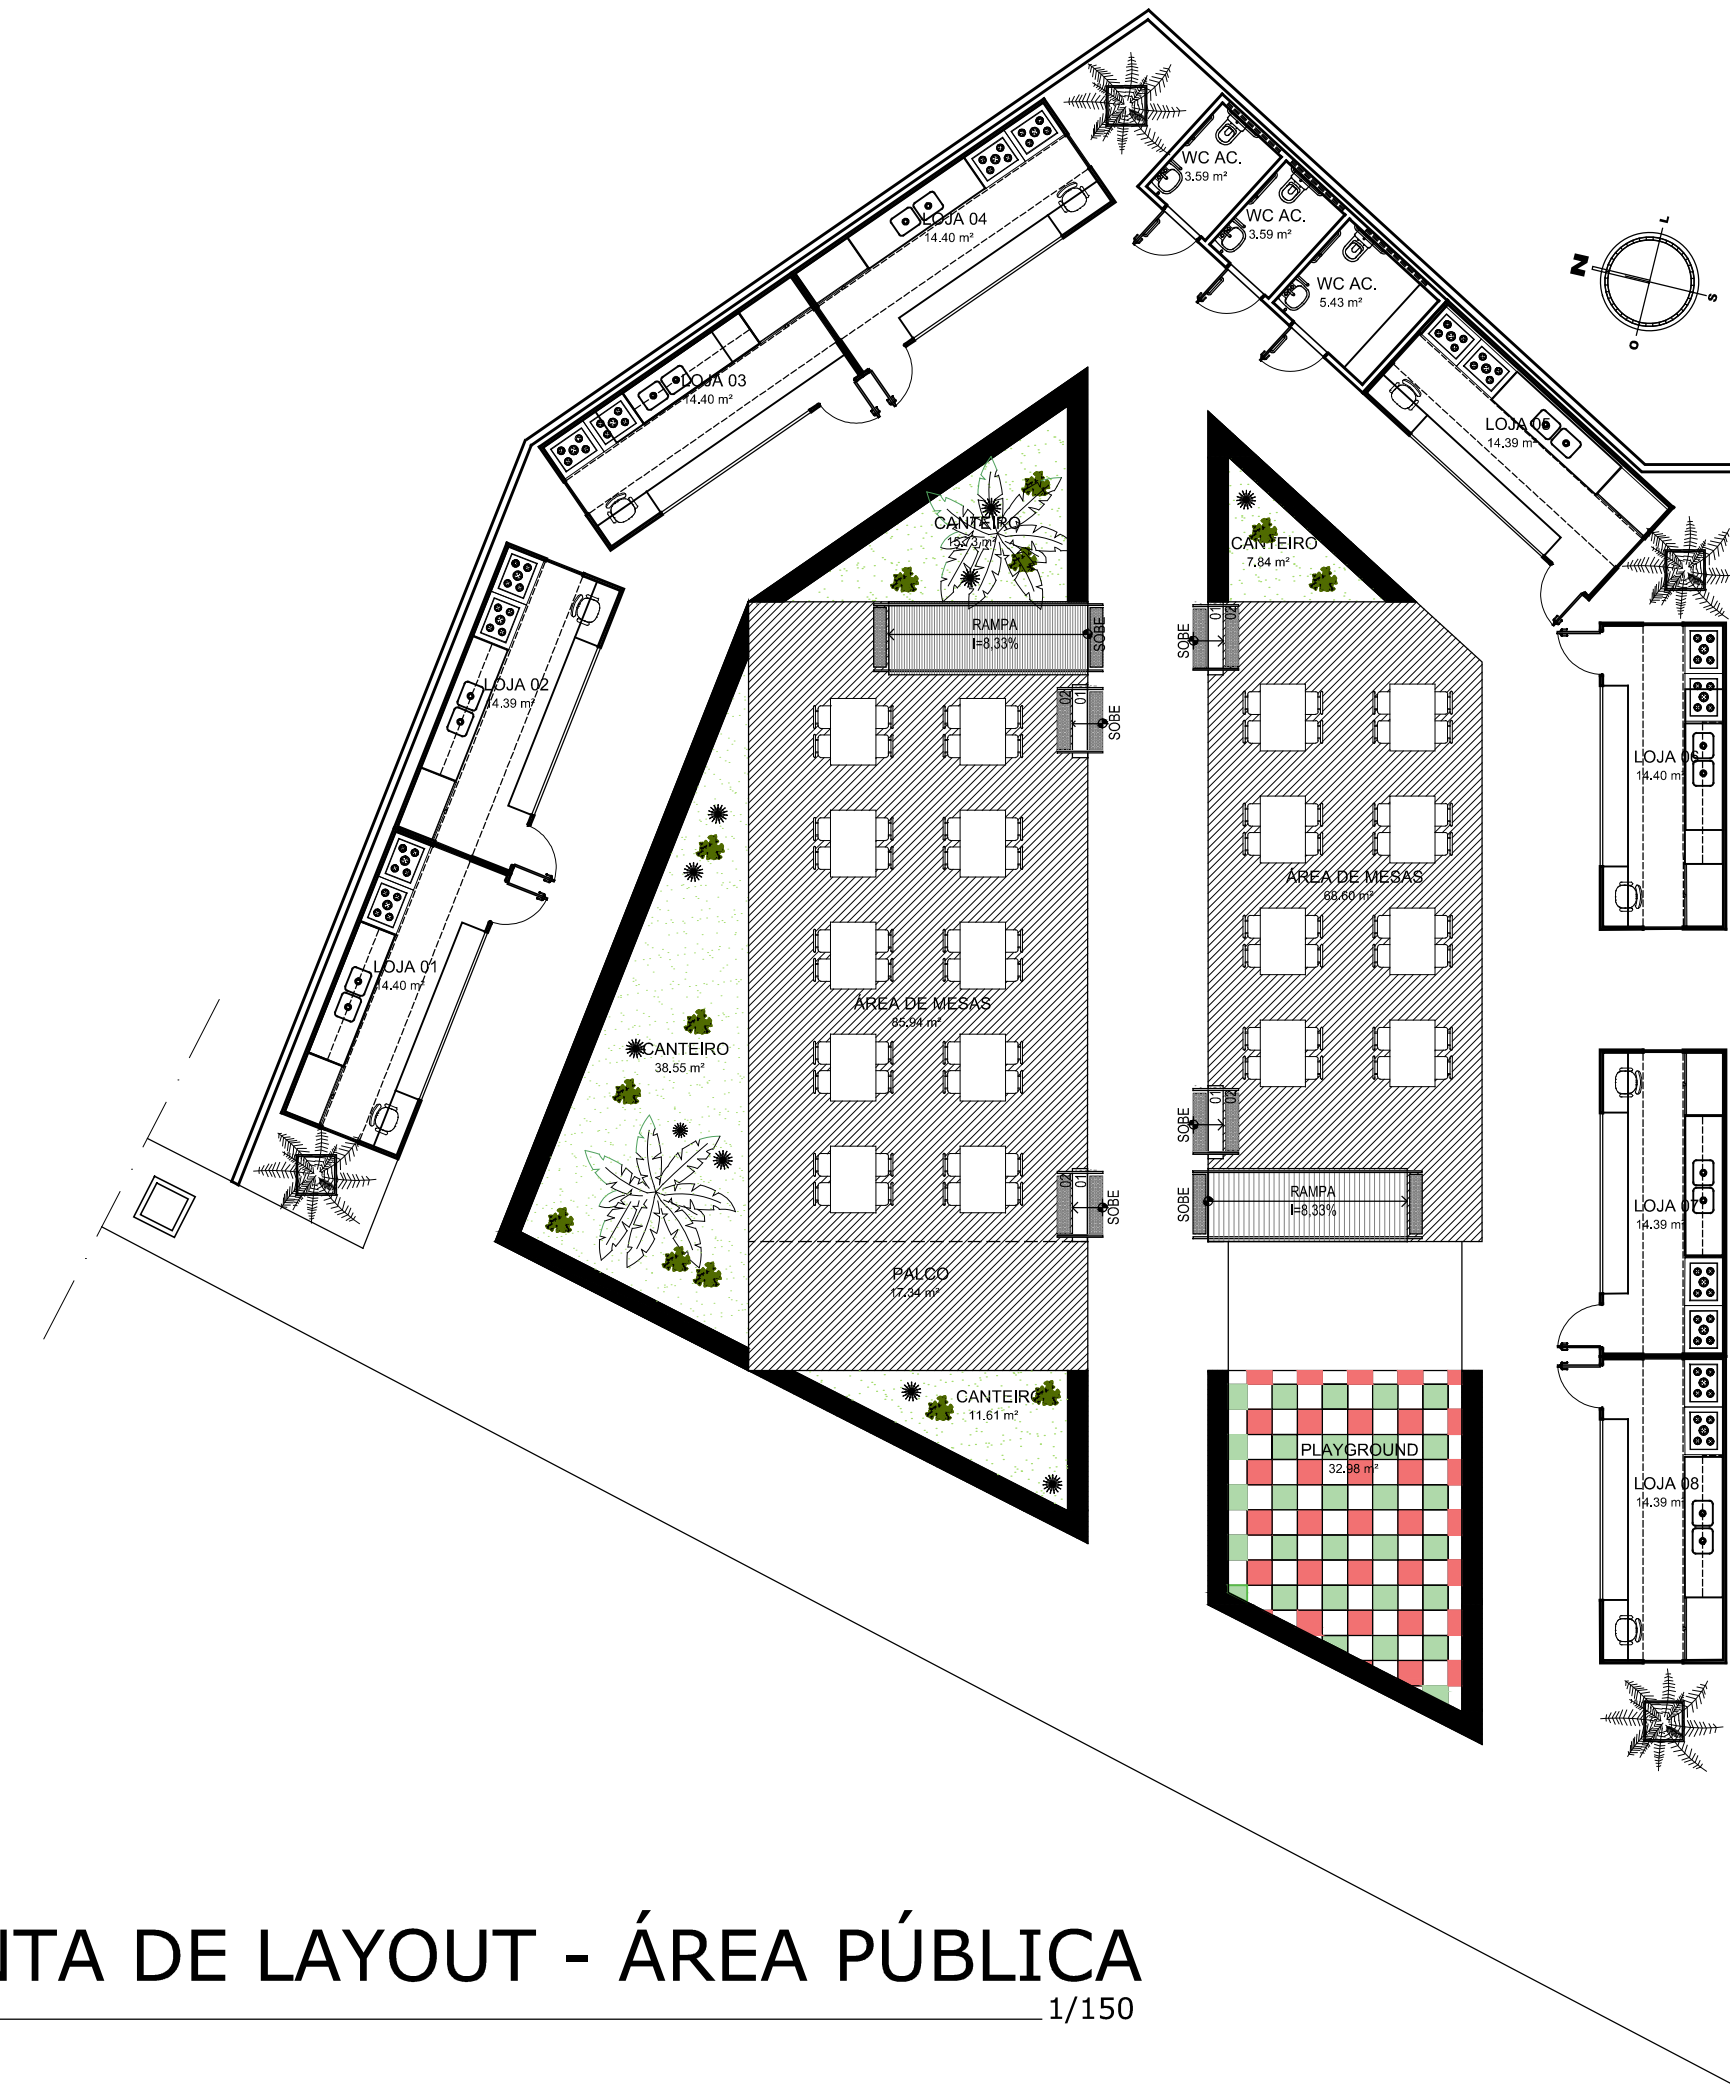

PLANTA BAIXA - ÁREA PÚBLICA
 ESCALA 1/150

PLANTA DE LAYOUT - ÁREA PÚBLICA
 ESCALA 1/150

QUADRO DE ESQUADRIAS

CÓDIGO	DESCRIÇÃO	DIMENSÕES	QUANT.
PR1	portão tipo rolo em metal pintado na cor preto fosco.	3,23 x 2,10	12
PR2	portão tipo rolo em metal pintado na cor preto fosco.	3,85 x 2,10	09
PR3	portão tipo rolo em metal pintado na cor preto fosco.	3,05 x 2,10	04
P1	porta de madeira laminada pintada em esmalte semi-brilho na cor branco gelo, caixa e alisares em jatobá com acabamento em cera e pintada na cor branco gelo.	1,00 x 2,10	08
P2	porta de madeira laminada pintada em esmalte semi-brilho na cor branco gelo, caixa e alisares em jatobá com acabamento em cera e pintada na cor branco gelo.	1,70 x 2,10	04
P3	porta de madeira laminada pintada em esmalte semi-brilho na cor branco gelo, caixa e alisares em jatobá com acabamento em cera e pintada na cor branco gelo, com fixação de barras PNE.	0,90 x 2,10	05
P4	porta de giro com uma folha de alumínio e fichas em voreziana sem pintura na cor natural, com cantoneiras de alumínio e targeta de "fiver / zapupado".	0,70 x 2,10	20
P5	porta de madeira laminada pintada em esmalte semi-brilho na cor branco gelo, caixa e alisares em jatobá com acabamento em cera e pintada na cor branco gelo.	0,70 x 2,10	02
P6	porta de madeira laminada pintada em esmalte semi-brilho na cor branco gelo, caixa e alisares em jatobá com acabamento em cera e pintada na cor branco gelo.	0,90 x 2,10	04
P7	porta de madeira laminada pintada em esmalte semi-brilho na cor branco gelo, caixa e alisares em jatobá com acabamento em cera e pintada na cor branco gelo (para container).	0,90 x 2,10	08
J1	janela de madeira jatobá, com vidros incolores 4 mm, pintada em esmalte semi-brilho na cor branco gelo, caixa e alisares em jatobá com acabamento em cera.	3,25 x 1,00/1,10	08
J2	janela de madeira jatobá, com vidros incolores 4 mm, pintada em esmalte semi-brilho na cor branco gelo, caixa e alisares em jatobá com acabamento em cera.	2,00 x 1,00/1,10	06
J3	janela de madeira jatobá, com vidros 4 mm fixos, com acabamento em cera, inclusive caixa e alisares.	1,70 x 1,00/1,10	03
J4	janela de madeira jatobá, com vidros 4 mm fixos, com acabamento em cera, inclusive caixa e alisares.	1,70 x 0,60/1,60	14
J5	janela de madeira jatobá, com vidros 4 mm fixos, com acabamento em cera, inclusive caixa e alisares.	2,25 x 0,60/1,60	03
J6	janela de madeira jatobá, com vidros 4 mm fixos, com acabamento em cera, inclusive caixa e alisares.	2,43 x 0,60/1,60	02
J7	janela de madeira jatobá, com vidros 4 mm fixos, com acabamento em cera, inclusive caixa e alisares.	0,80 x 1,00/1,10	16
J8	janela de madeira jatobá, com vidros 4 mm fixos, com acabamento em cera, inclusive caixa e alisares (para container).	3,60 x 1,20/1,20	08
J9	janela de madeira jatobá, com vidros 4 mm fixos, com acabamento em cera, inclusive caixa e alisares (para container).	1,40 x 0,60/1,60	03